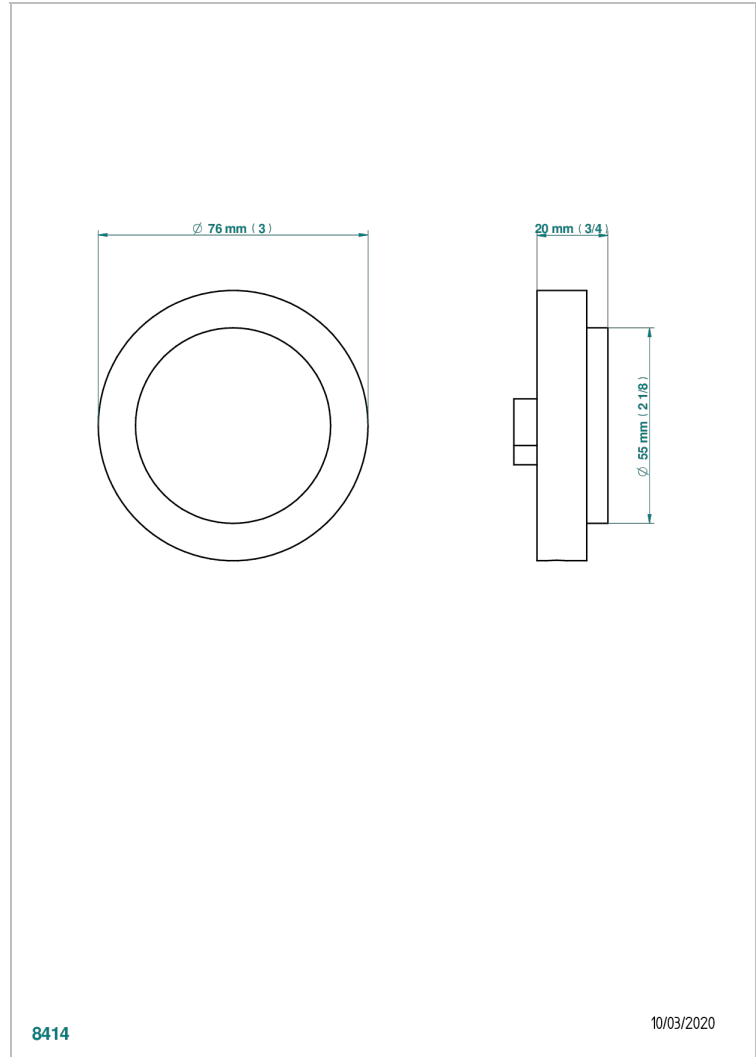

SYSTEM DIAMOND METAL

G9C-301

Control knob for pop up waste

THG[®]
PARIS

CARACTERÍSTICAS

- System Diamond Metal
- Control knob for pop up waste

ACABADOS DISPONIBLES

Bronce claro - D01
Cerámica negra mate - D30
Cobre viejo mate - H07
Cromo - A02
Cromo mate - C02
Dorado - F01

Dorado mate - F07
Dorado pálido - F30
Dorado pálido mate (sin barniz) - F31
Níquel - B01
Níquel mate - C01
Níquel viejo - H28

Polished chrome with gold inlay - GA1
Pvd blush - H62
Pvd blush mate - H60
Pvd color latón - H49
Pvd color latón mate - H50
Pvd color níquel - H55