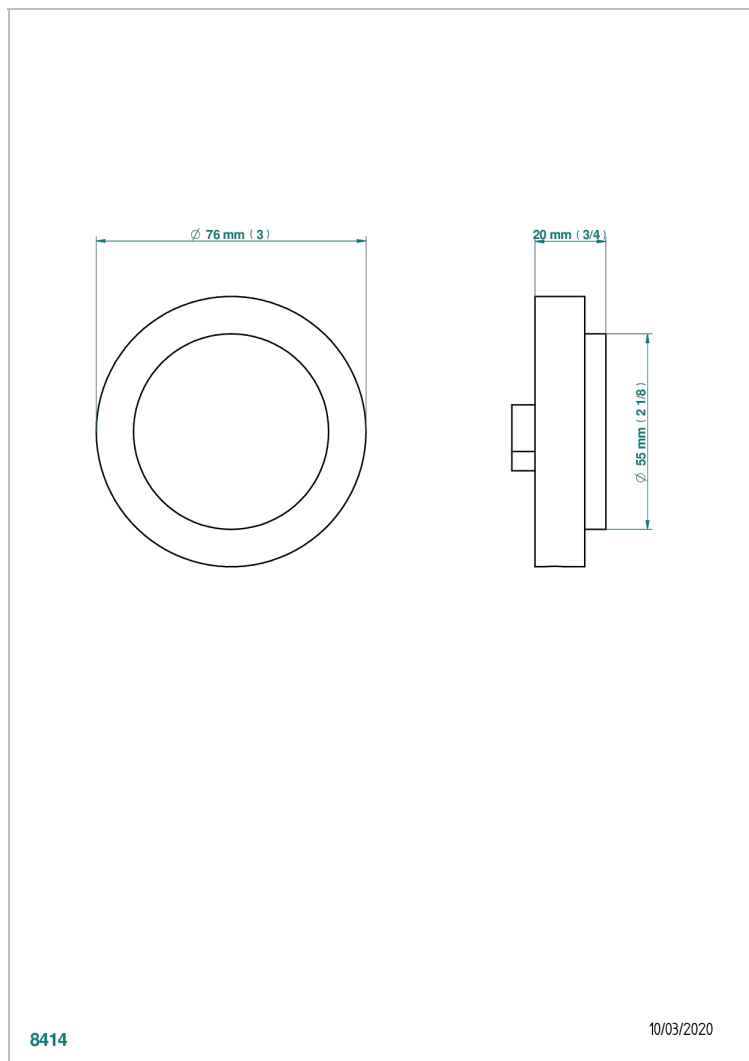

SYSTEM SMOOTH METAL

G9A-301

Control knob for pop up waste

THG[®]
PARIS

CARACTERÍSTICAS

- System Smooth Metal
- Control knob for pop up waste

ACABADOS DISPONIBLES

Bronce claro - D01
Cerámica negra mate - D30
Cobre viejo mate - H07
Cromo - A02
Cromo mate - C02
Dorado - F01

Dorado mate - F07
Dorado pálido - F30
Dorado pálido mate (sin barniz) - F31
Níquel - B01
Níquel mate - C01
Níquel viejo - H28

Polished chrome with gold inlay - GA1
Pvd blush - H62
Pvd blush mate - H60
Pvd color latón - H49
Pvd color latón mate - H50
Pvd color níquel - H55