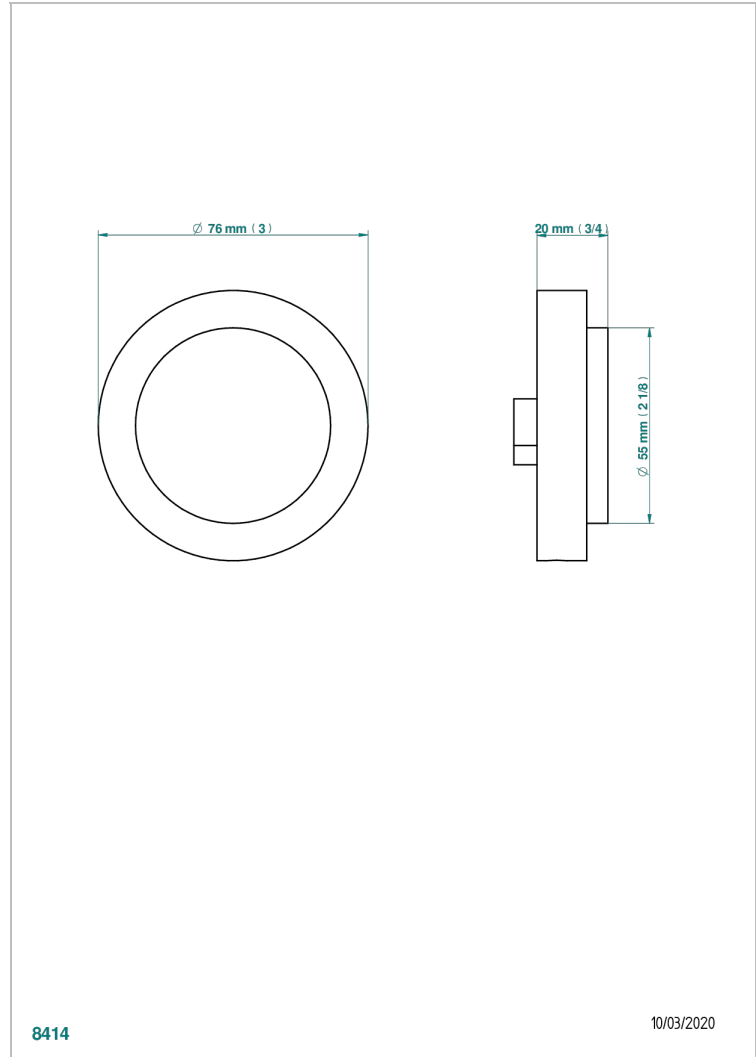

# COLLECTION "O"

G4P-301

Überlaufrosette passend zur Modell

THG<sup>®</sup>  
PARIS

## EIGENSCHAFTEN

- Collection "O"
- Überlaufrosette passend zur Modell