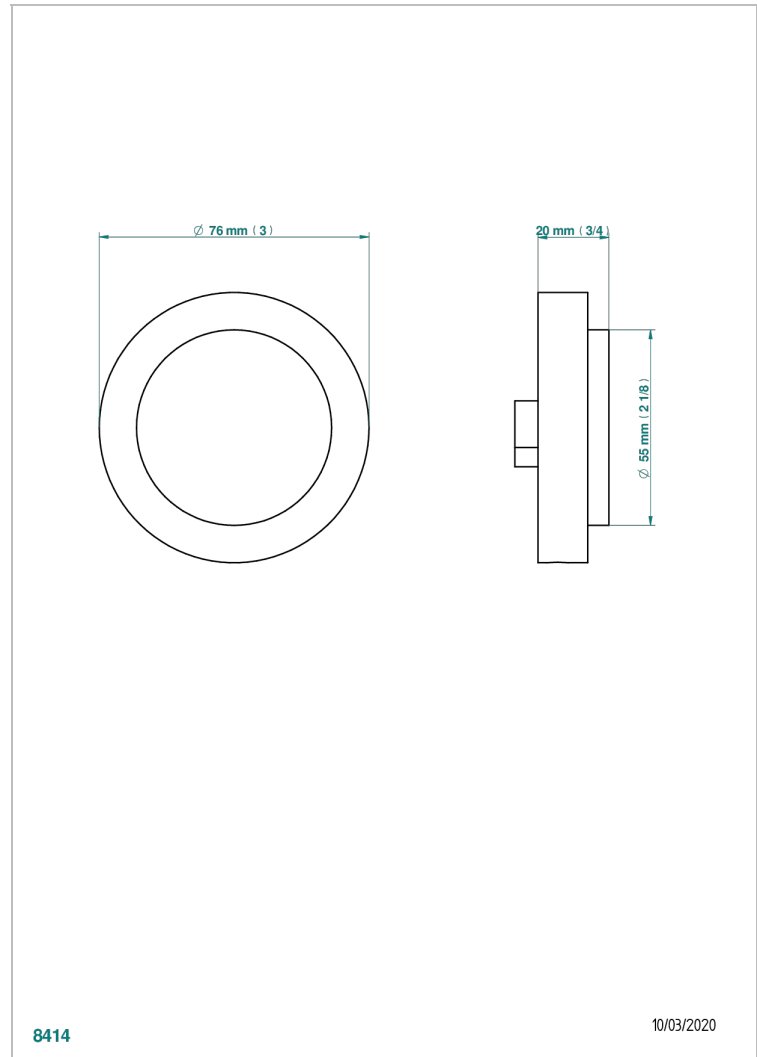

COLLECTION "O"

G4P-301

Überlaufrosette passend zur Modell

THG[®]
PARIS

EIGENSCHAFTEN

- Collection "O"
- Überlaufrosette passend zur Modell

VERFÜGBARE OBERFLÄCHEN

Altnickel - H28
Blassgold - F30
Blassgold matt unlackiert - F31
Bronze hell - D01
Chrom - A02
Chrom / gold - G02