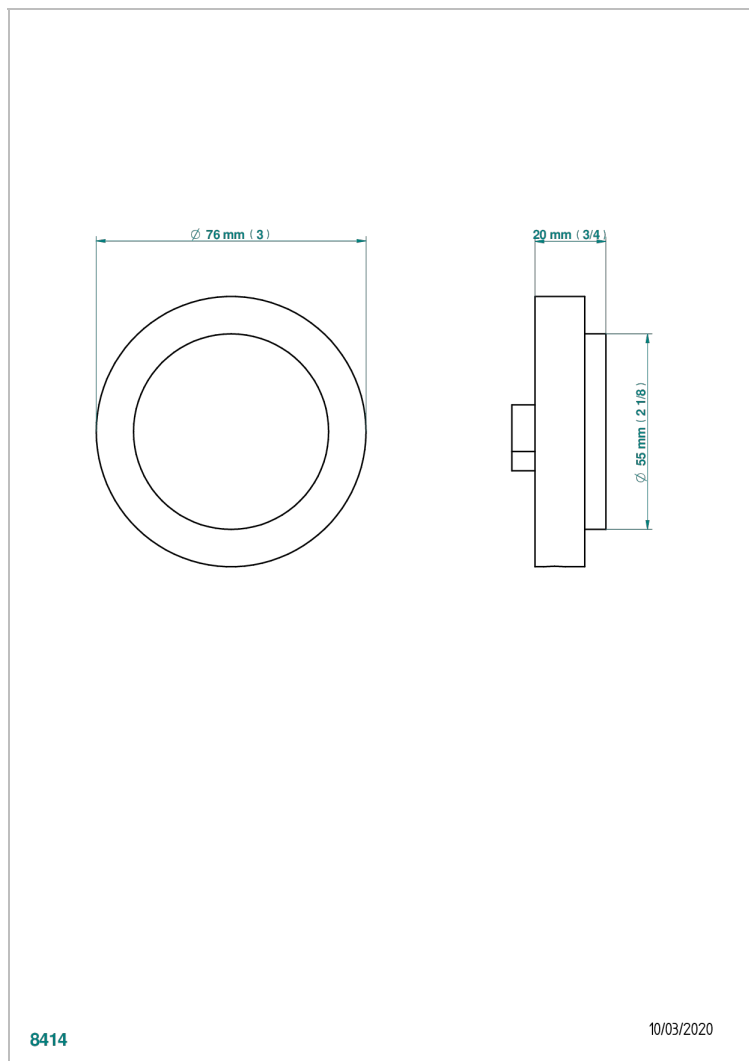

MONTAIGNE MARBRE BLANC VENUS A MANETTES

G3W-301

Volant pour vidage automatique modèle THG

CARACTÉRISTIQUES

- Montaigne marbre blanc Vénus à manettes
- Volant pour vidage automatique modèle THG

FINITIONS DISPONIBLES

Bronze clair - D01
Chromé - A02
Chromé / doré - G02
Chromé mat - C02
Doré brillant - F01
Doré mat - F07

Nickel brillant - B01
Nickel mat - C01
Noir mat céramique - D30
Or pâle - F30
Or pâle mat - F31
Pvd blush - H62