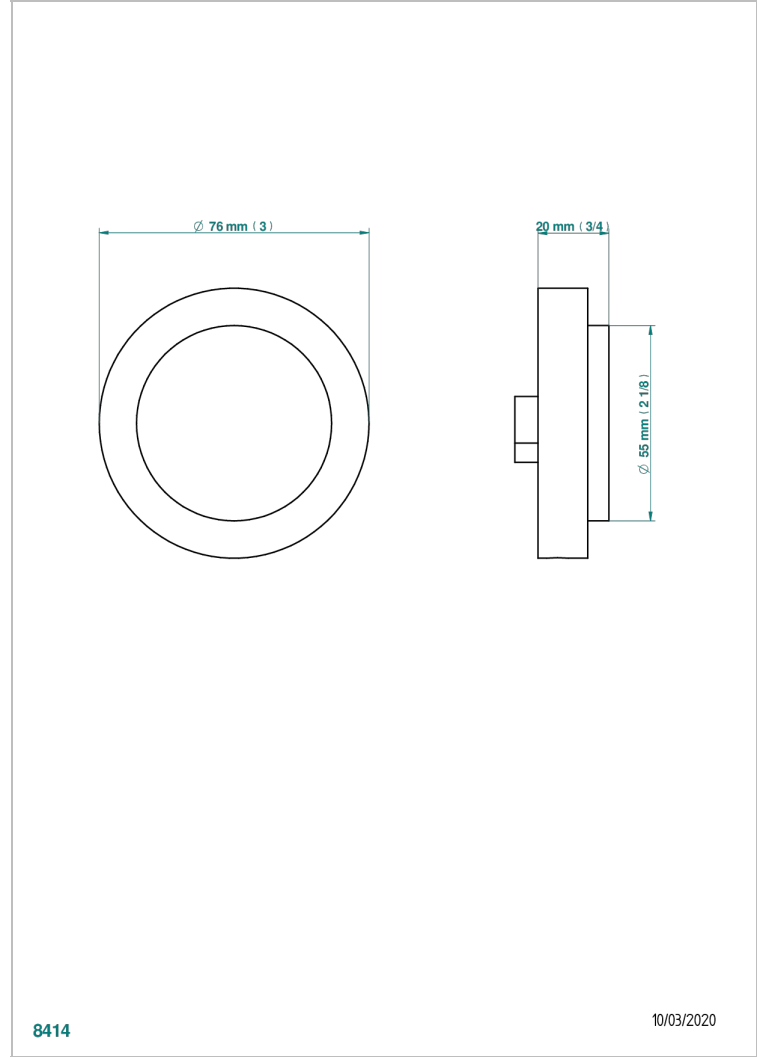

MONTAIGNE VENUS WHITE MARBLE WITH LEVER HANDLES

G3W-301

Control knob for pop up waste

CARACTERÍSTICAS

- Montaigne Venus white marble with lever handles
- Control knob for pop up waste

ACABADOS DISPONIBLES

Bronce claro - D01
Cerámica negra mate - D30
Cobre viejo mate - H07
Cromo - A02
Cromo / dorado - G02
Cromo mate - C02

Dorado - F01
Dorado mate - F07
Dorado pálido - F30
Dorado pálido mate (sin barniz) - F31
Níquel - B01
Níquel mate - C01

Níquel viejo - H28
Pvd blush - H62
Pvd blush mate - H60
Pvd color latón - H49
Pvd color latón mate - H50
Pvd color níquel - H55