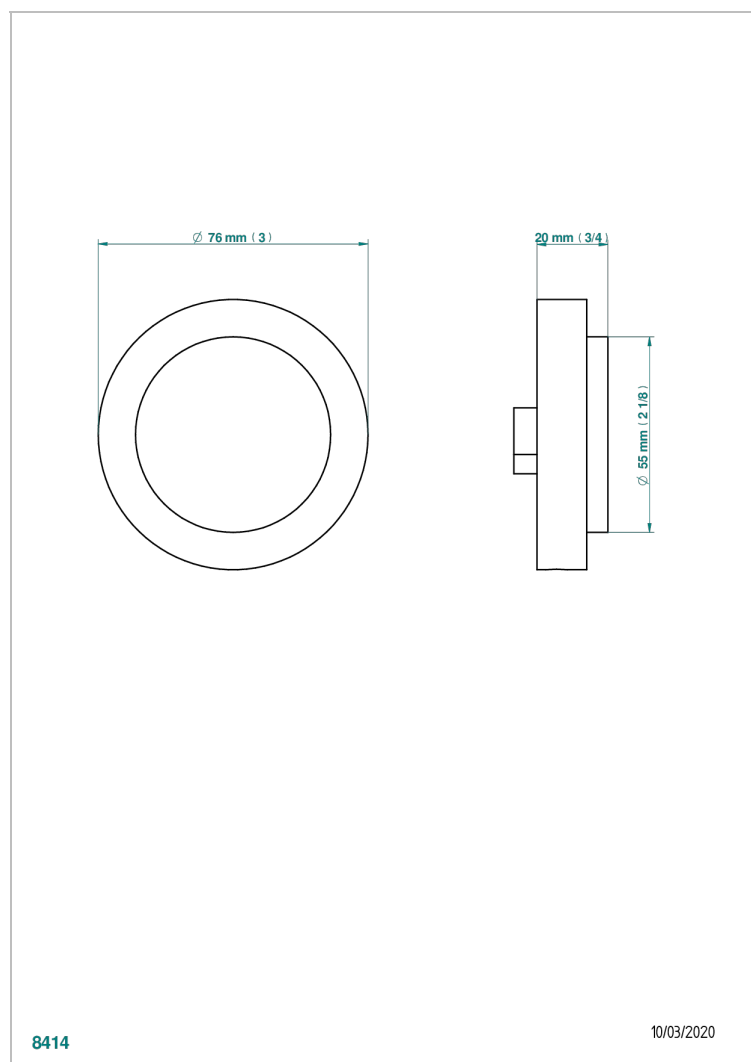

MONTAIGNE MARBRE BLANC VENUS

G3V-301

THG[®]
PARIS

Volant pour vidage automatique modèle THG

CARACTÉRISTIQUES

- Montaigne marbre blanc Vénus
- Volant pour vidage automatique modèle THG

FINITIONS DISPONIBLES

Bronze clair - D01
Chromé - A02
Chromé / doré - G02
Chromé mat - C02
Doré brillant - F01
Doré mat - F07

Nickel brillant - B01
Nickel mat - C01
Noir mat céramique - D30
Or pâle - F30
Or pâle mat - F31
Pvd blush - H62

Pvd blush mat - H60
Pvd couleur bronze brown - F33
Pvd couleur bronze brown - mat -
F34
Pvd couleur doré - H52
Pvd couleur doré mat - H53
Pvd couleur laiton - H49

Pvd couleur laiton mat - H50
Pvd couleur nickel - H55
Pvd couleur nickel mat - H56
Pvd graphite - H64
Pvd graphite mat - H65
Pvd umber - H66

Pvd umber mat - H67
Vieux cuivre rouge mat - H07
Vieux nickel - H28