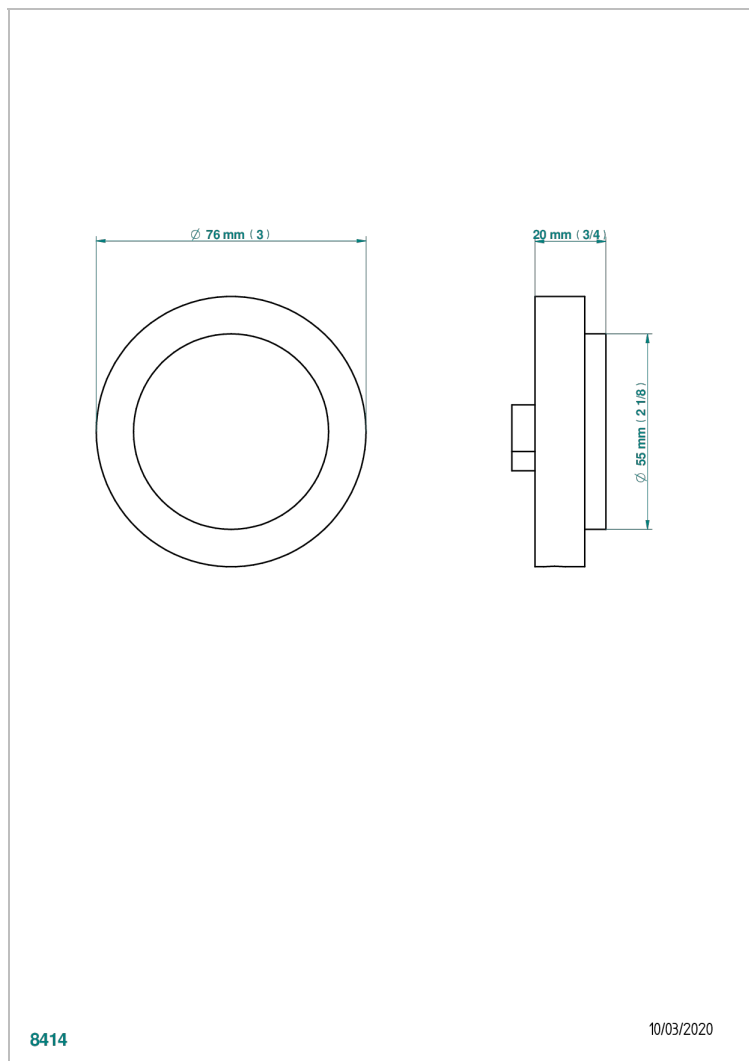

MONTAIGNE VENUS WHITE MARBLE

G3V-301

Control knob for pop up waste

CARACTERÍSTICAS

- Montaigne Venus white marble
- Control knob for pop up waste

ACABADOS DISPONIBLES

Bronce claro - D01
Cerámica negra mate - D30
Cobre viejo mate - H07
Cromo - A02
Cromo / dorado - G02
Cromo mate - C02

Dorado - F01
Dorado mate - F07
Dorado pálido - F30
Dorado pálido mate (sin barniz) - F31
Níquel - B01
Níquel mate - C01

Níquel viejo - H28
Pvd blush - H62
Pvd blush mate - H60
Pvd color latón - H49
Pvd color latón mate - H50
Pvd color níquel - H55