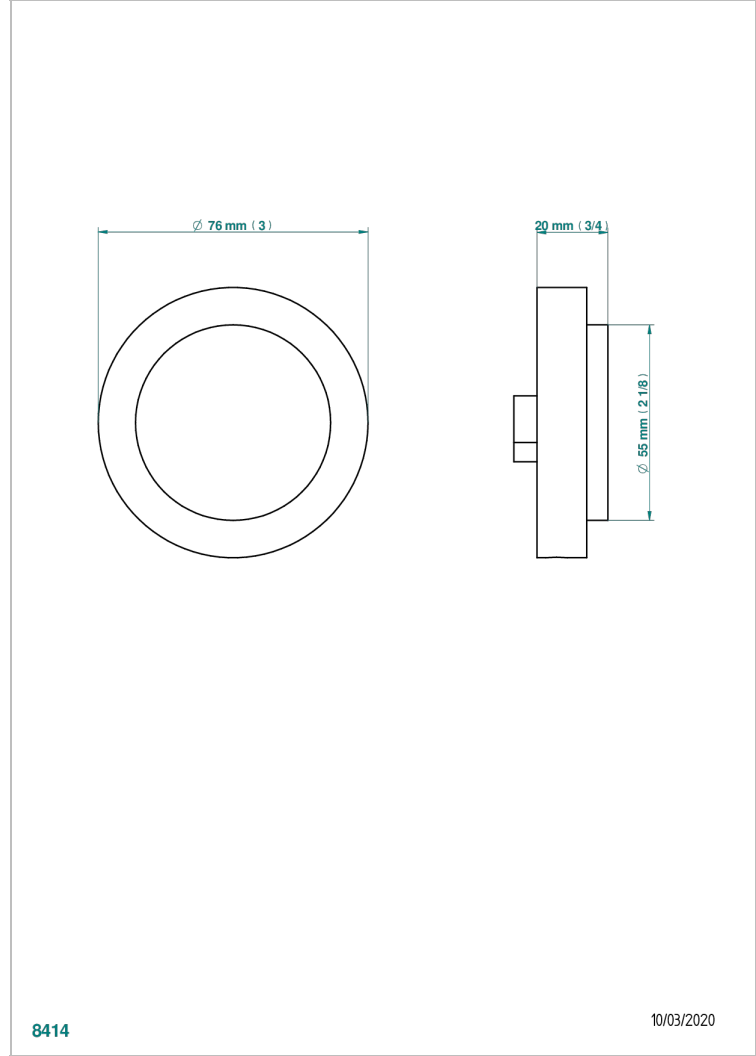

POMME CRISTAL LUSTRE OR

A46-301

Volant pour vidage automatique modèle THG

THG[®]
PARIS

CARACTÉRISTIQUES

- Pomme Cristal lustré or
- Volant pour vidage automatique modèle THG

FINITIONS DISPONIBLES

Bronze clair - D01
Chromé - A02
Chromé / doré - G02
Chromé mat - C02
Doré brillant - F01
Doré mat - F07

Nickel brillant - B01
Nickel mat - C01
Noir mat céramique - D30
Or pâle - F30
Or pâle mat - F31
Pvd blush - H62

Pvd blush mat - H60
Pvd couleur bronze brown - F33
Pvd couleur bronze brown - mat - F34
Pvd couleur doré - H52
Pvd couleur doré mat - H53
Pvd couleur laiton - H49

Pvd couleur laiton mat - H50
Pvd couleur nickel - H55
Pvd couleur nickel mat - H56
Pvd graphite - H64
Pvd graphite mat - H65
Pvd umber - H66

Pvd umber mat - H67
Vieux cuivre rouge mat - H07
Vieux nickel - H28