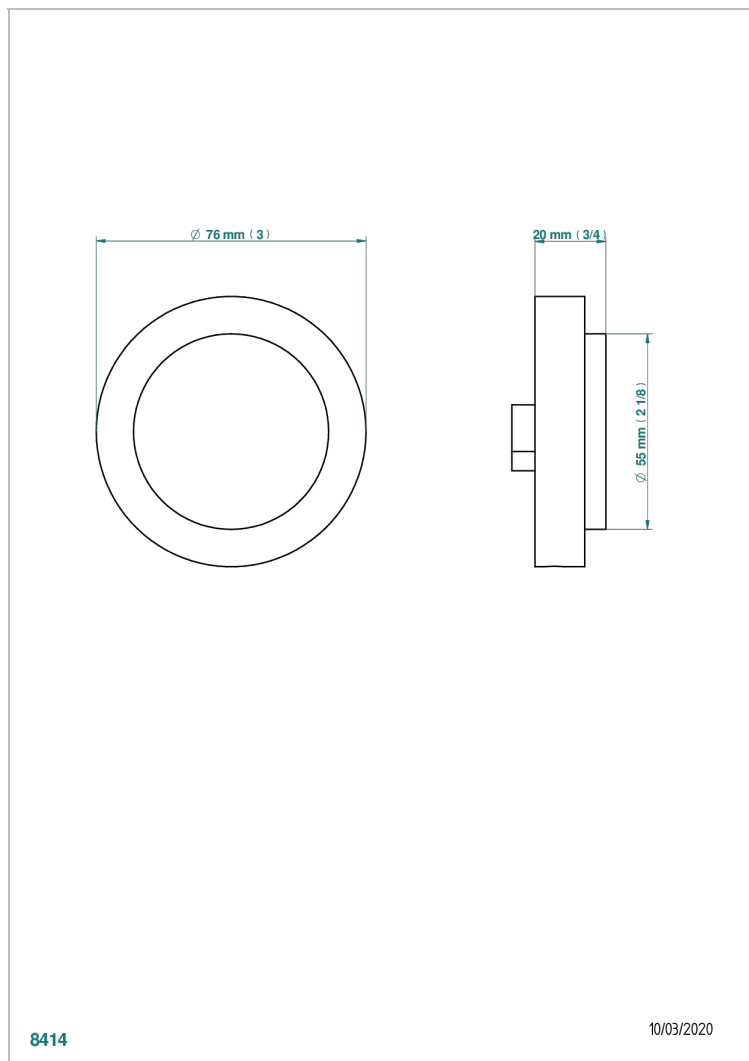

POMME CRISTAL LUSTROSO DORADO

A46-301

Control knob for pop up waste

CARACTERÍSTICAS

- Pomme cristal lustroso dorado
- Control knob for pop up waste

ACABADOS DISPONIBLES

Bronce claro - D01
Cerámica negra mate - D30
Cobre viejo mate - H07
Cromo - A02
Cromo / dorado - G02
Cromo mate - C02

Dorado - F01
Dorado mate - F07
Dorado pálido - F30
Dorado pálido mate (sin barniz) - F31
Níquel - B01
Níquel mate - C01

Níquel viejo - H28
Pvd blush - H62
Pvd blush mate - H60
Pvd color latón - H49
Pvd color latón mate - H50
Pvd color níquel - H55