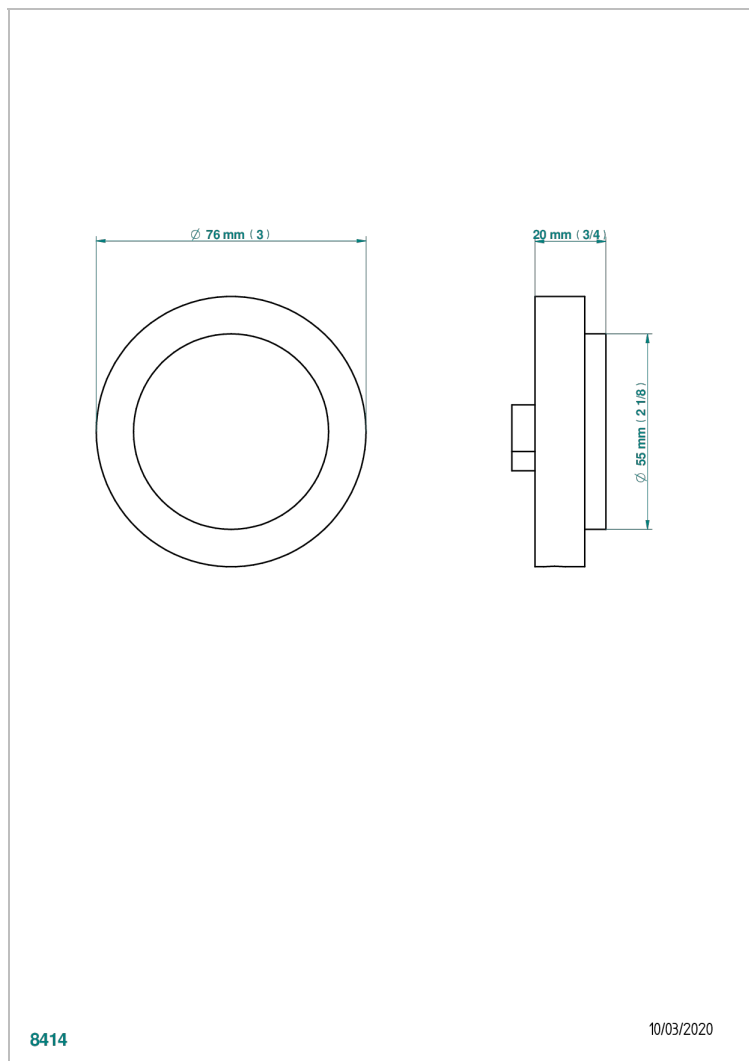

# POMME CRISTAL CLAIR SATINE

A42-301

Volant pour vidage automatique modèle THG

THG<sup>®</sup>  
PARIS

## CARACTÉRISTIQUES

- Pomme Cristal clair satiné
- Volant pour vidage automatique modèle THG