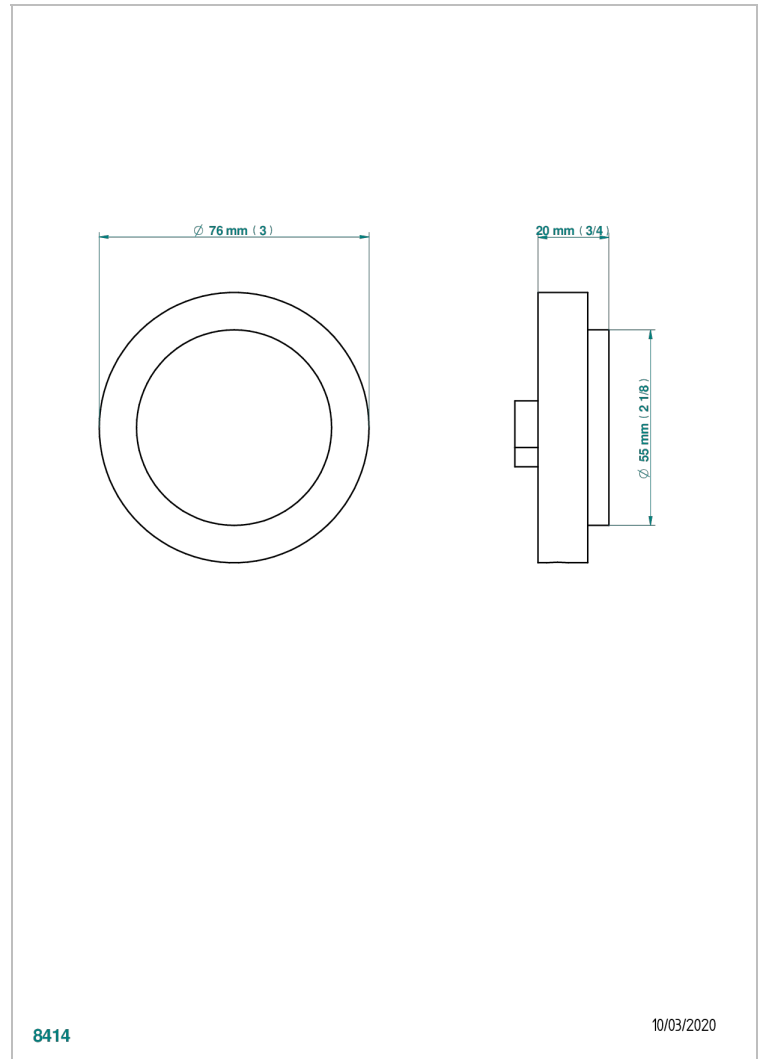

POMME, CRISTAL SATINADO

A42-301

Control knob for pop up waste

THG[®]
PARIS

CARACTERÍSTICAS

- Pomme, cristal satinado
- Control knob for pop up waste

ACABADOS DISPONIBLES

Bronce claro - D01
Cerámica negra mate - D30
Cobre viejo mate - H07
Cromo - A02
Cromo / dorado - G02
Cromo mate - C02

Dorado - F01
Dorado mate - F07
Dorado pálido - F30
Dorado pálido mate (sin barniz) - F31
Níquel - B01
Níquel mate - C01

Níquel viejo - H28
Pvd blush - H62
Pvd blush mate - H60
Pvd color latón - H49
Pvd color latón mate - H50
Pvd color níquel - H55