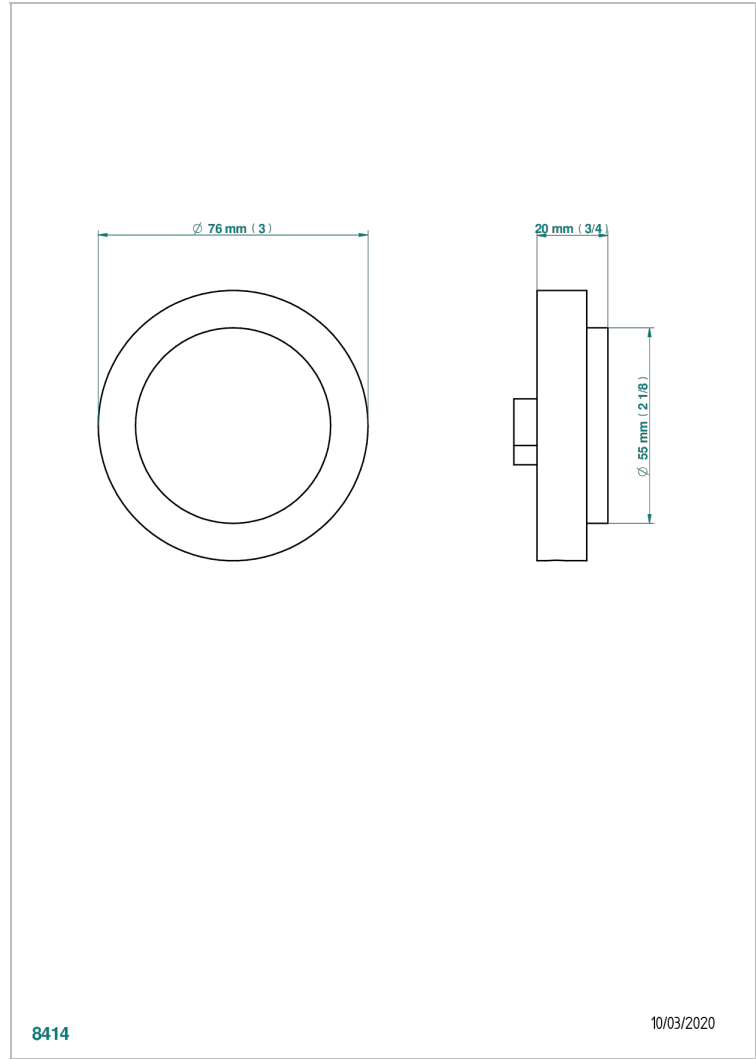

POMME, KRISTALL SATINIERT

A42-301

Überlaufrosette passend zur Modell

EIGENSCHAFTEN

- Pomme, Kristall satiniert
- Überlaufrosette passend zur Modell

VERFÜGBARE OBERFLÄCHEN

Altnickel - H28
Blassgold - F30
Blassgold matt unlackiert - F31
Bronze hell - D01
Chrom - A02
Chrom / gold - G02