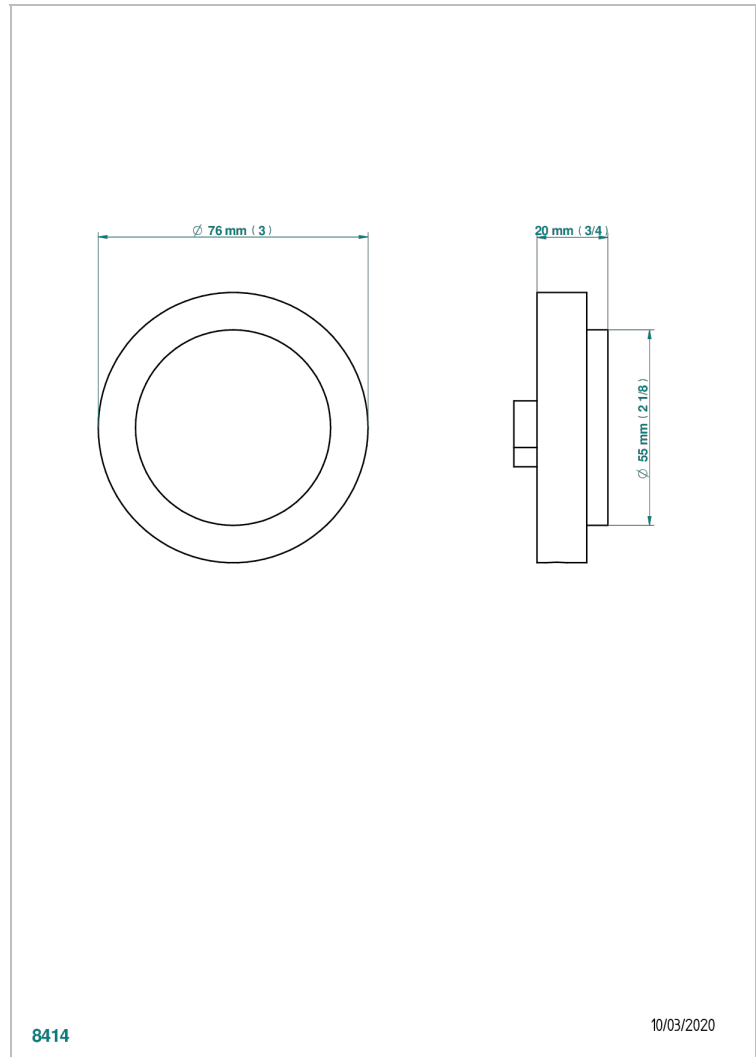

BAMBOU CRISTAL CLAIR

A35-301

Volant pour vidage automatique modèle THG

THG[®]
PARIS

CARACTÉRISTIQUES

- BamboU Cristal clair
- Volant pour vidage automatique modèle THG

FINITIONS DISPONIBLES

Bronze clair - D01
Chromé - A02
Chromé / doré - G02
Chromé mat - C02
Doré brillant - F01
Doré mat - F07

Nickel brillant - B01
Nickel mat - C01
Noir mat céramique - D30
Or pâle - F30
Or pâle mat - F31
Pvd blush - H62

Pvd blush mat - H60
Pvd couleur bronze brown - F33
Pvd couleur bronze brown - mat - F34
Pvd couleur doré - H52
Pvd couleur doré mat - H53
Pvd couleur laiton - H49

Pvd couleur laiton mat - H50
Pvd couleur nickel - H55
Pvd couleur nickel mat - H56
Pvd graphite - H64
Pvd graphite mat - H65
Pvd umber - H66

Pvd umber mat - H67
Vieux cuivre rouge mat - H07
Vieux nickel - H28