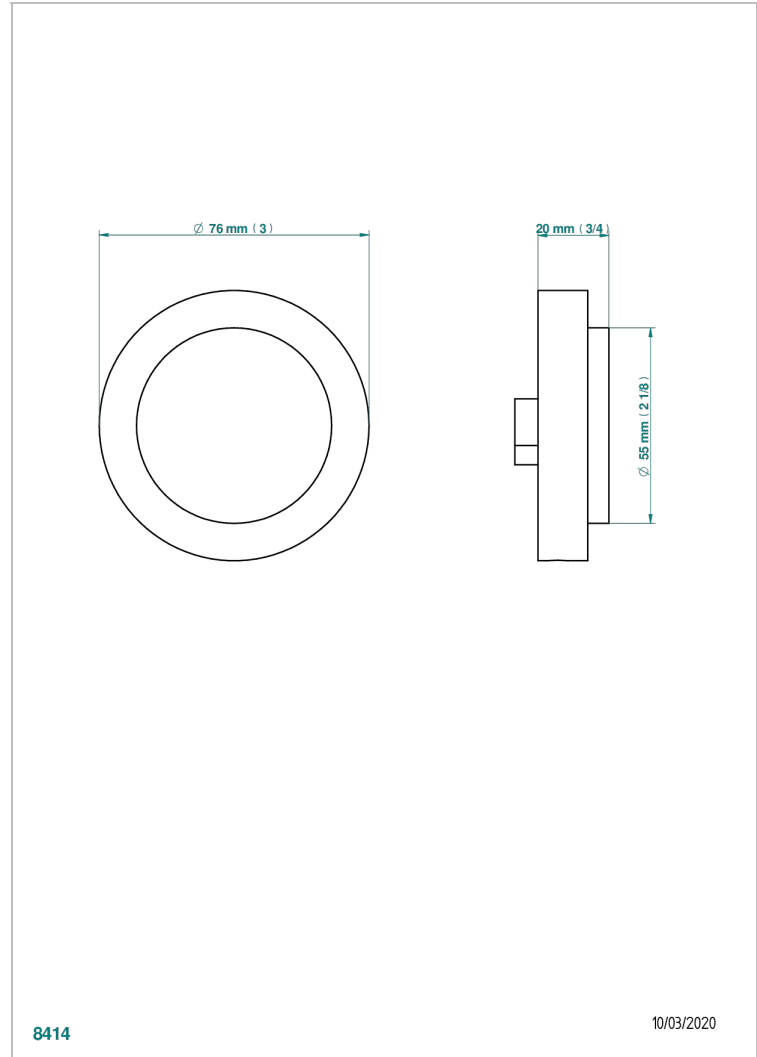

BAMBOU, KRISTALL KLAR

A35-301

Überlaufrosette passend zur Modell

THG[®]
PARIS

EIGENSCHAFTEN

- Bambou, Kristall klar
- Überlaufrosette passend zur Modell

VERFÜGBARE OBERFLÄCHEN

Altnickel - H28
Blassgold - F30
Blassgold matt unlackiert - F31
Bronze hell - D01
Chrom - A02
Chrom / gold - G02