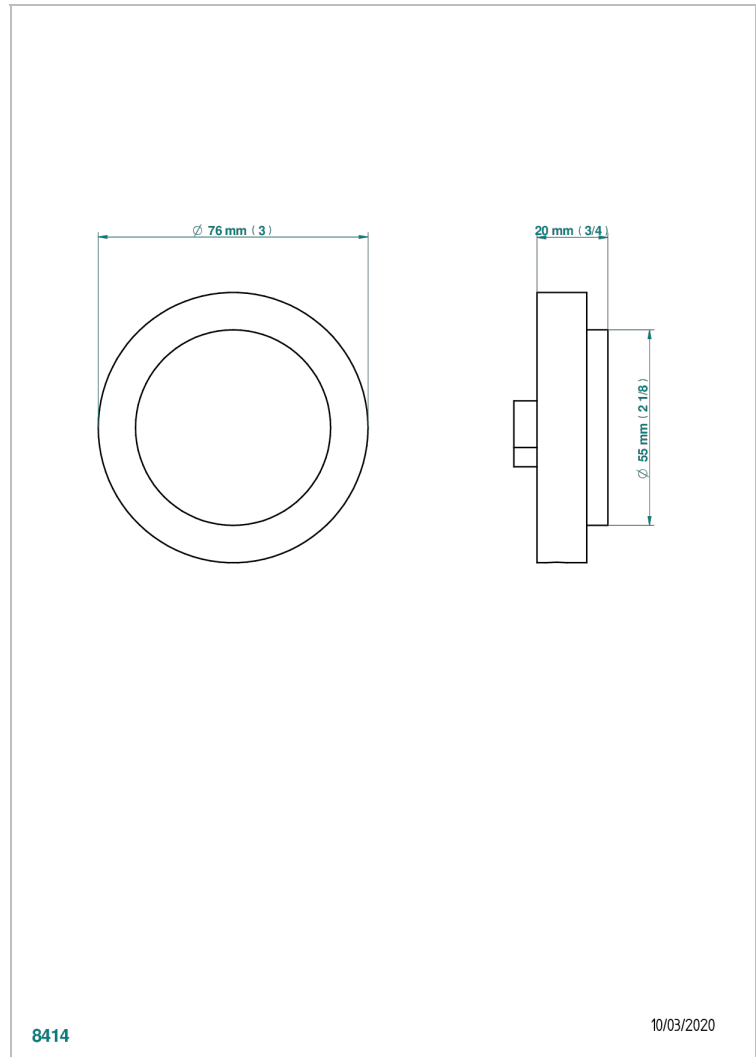

BAMBOU CRISTAL AMBRE

A34-301

Volant pour vidage automatique modèle THG

THG[®]
PARIS

CARACTÉRISTIQUES

- BamboU Cristal Ambre
- Volant pour vidage automatique modèle THG

FINITIONS DISPONIBLES

Bronze clair - D01
Chromé - A02
Chromé / doré - G02
Chromé mat - C02
Doré brillant - F01
Doré mat - F07

Nickel brillant - B01
Nickel mat - C01
Noir mat céramique - D30
Or pâle - F30
Or pâle mat - F31
Pvd blush - H62

Pvd blush mat - H60
Pvd couleur bronze brown - F33
Pvd couleur bronze brown - mat - F34
Pvd couleur doré - H52
Pvd couleur doré mat - H53
Pvd couleur laiton - H49

Pvd couleur laiton mat - H50
Pvd couleur nickel - H55
Pvd couleur nickel mat - H56
Pvd graphite - H64
Pvd graphite mat - H65
Pvd umber - H66

Pvd umber mat - H67
Vieux cuivre rouge mat - H07
Vieux nickel - H28