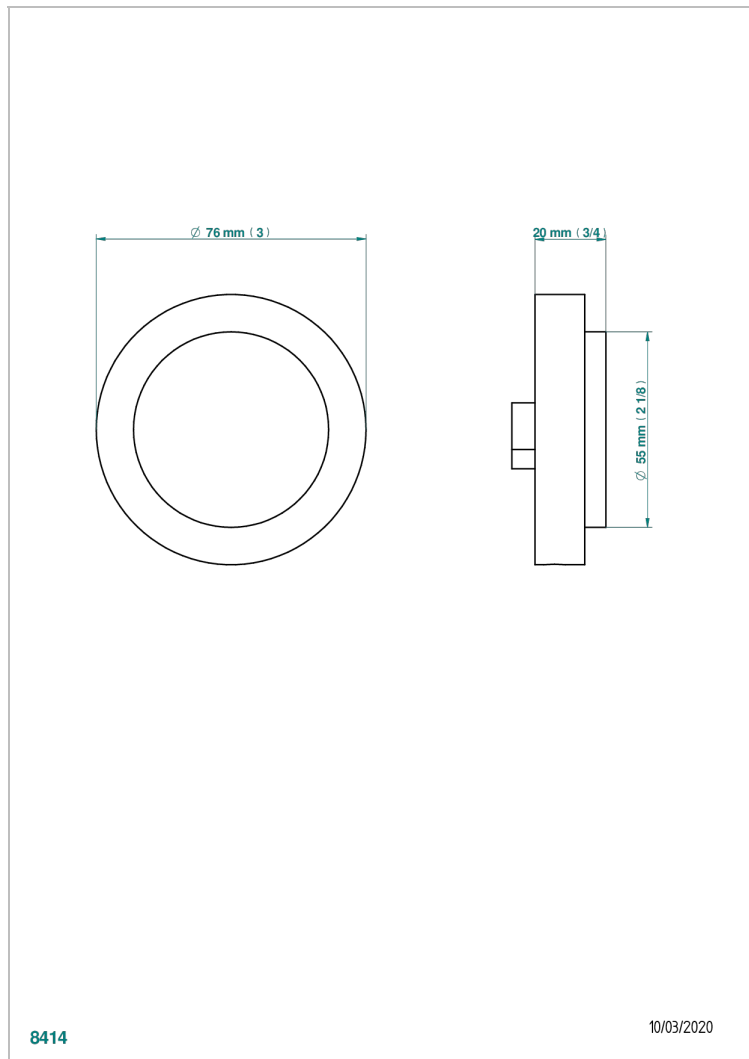

BAMBOU CRISTAL AMBAR

A34-301

Control knob for pop up waste

THG[®]
PARIS

CARACTERÍSTICAS

- BamboU cristal Ambar
- Control knob for pop up waste

ACABADOS DISPONIBLES

Bronce claro - D01
Cerámica negra mate - D30
Cobre viejo mate - H07
Cromo - A02
Cromo / dorado - G02
Cromo mate - C02

Dorado - F01
Dorado mate - F07
Dorado pálido - F30
Dorado pálido mate (sin barniz) - F31
Níquel - B01
Níquel mate - C01

Níquel viejo - H28
Pvd blush - H62
Pvd blush mate - H60
Pvd color latón - H49
Pvd color latón mate - H50
Pvd color níquel - H55