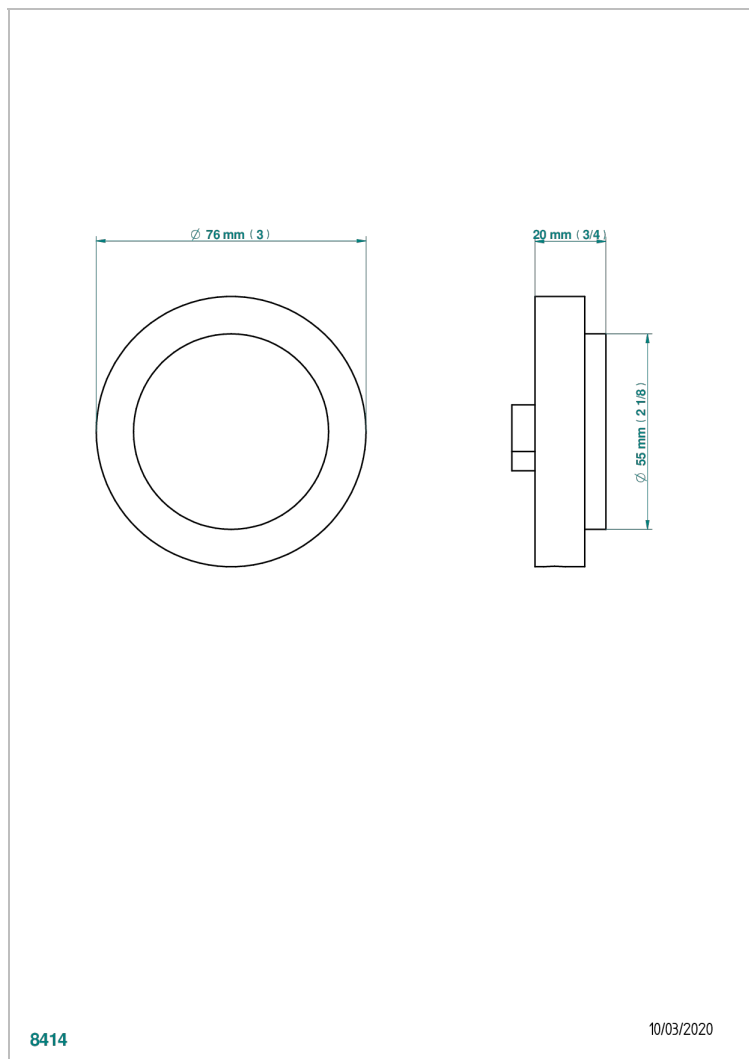

BAMBOU CRISTAL AMBRE

A34-301

Volant pour vidage automatique modèle THG

THG[®]
PARIS

CARACTÉRISTIQUES

- Bambou Cristal Ambre
- Volant pour vidage automatique modèle THG

FINITIONS DISPONIBLES

Bronze clair - D01
Chromé - A02
Chromé / doré - G02
Chromé mat - C02
Doré brillant - F01
Doré mat - F07

Nickel brillant - B01
Nickel mat - C01
Noir mat céramique - D30
Or pâle - F30
Or pâle mat - F31
Pvd blush - H62

Pvd blush mat - H60
Pvd couleur bronze brown - F33
Pvd couleur bronze brown - mat - F34
Pvd couleur doré - H52
Pvd couleur doré mat - H53
Pvd couleur laiton - H49

Pvd couleur laiton mat - H50
Pvd couleur nickel - H55
Pvd couleur nickel mat - H56
Pvd graphite - H64
Pvd graphite mat - H65
Pvd umber - H66

Pvd umber mat - H67
Vieux cuivre rouge mat - H07
Vieux nickel - H28