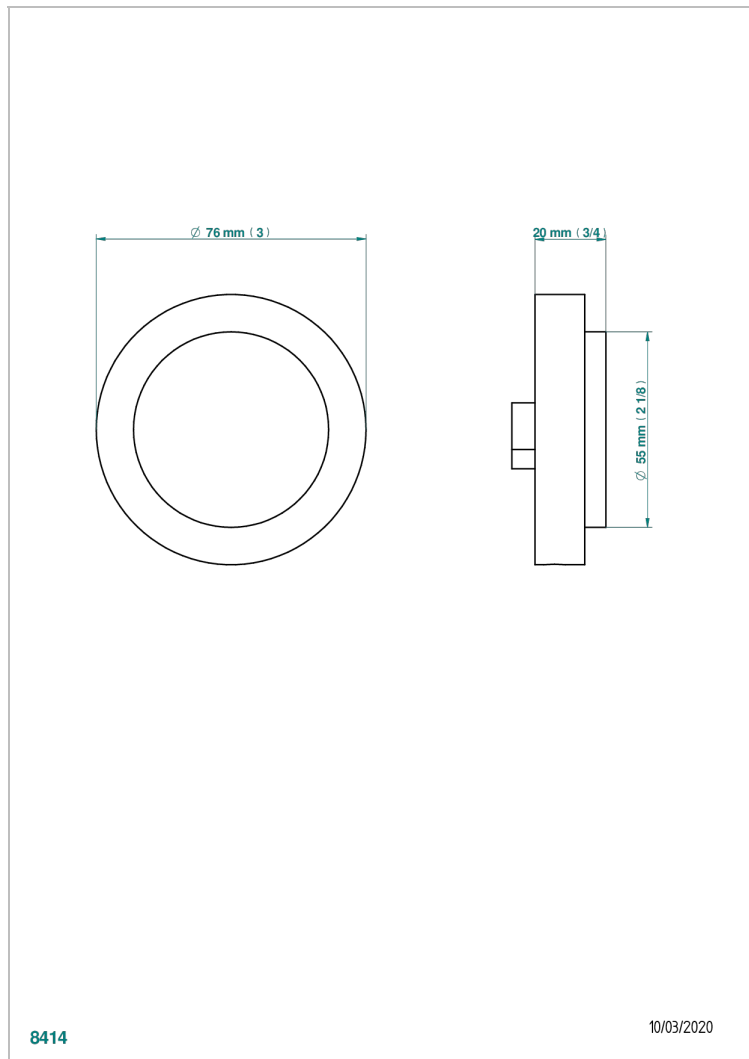

A34-301

Überlaufrosette passend zur Modell

EIGENSCHAFTEN

- Bambou, Kristall Bernstein
- Überlaufrosette passend zur Modell

VERFÜGBARE OBERFLÄCHEN

Altnickel - H28
Blassgold - F30
Blassgold matt unlackiert - F31
Bronze hell - D01
Chrom - A02
Chrom / gold - G02