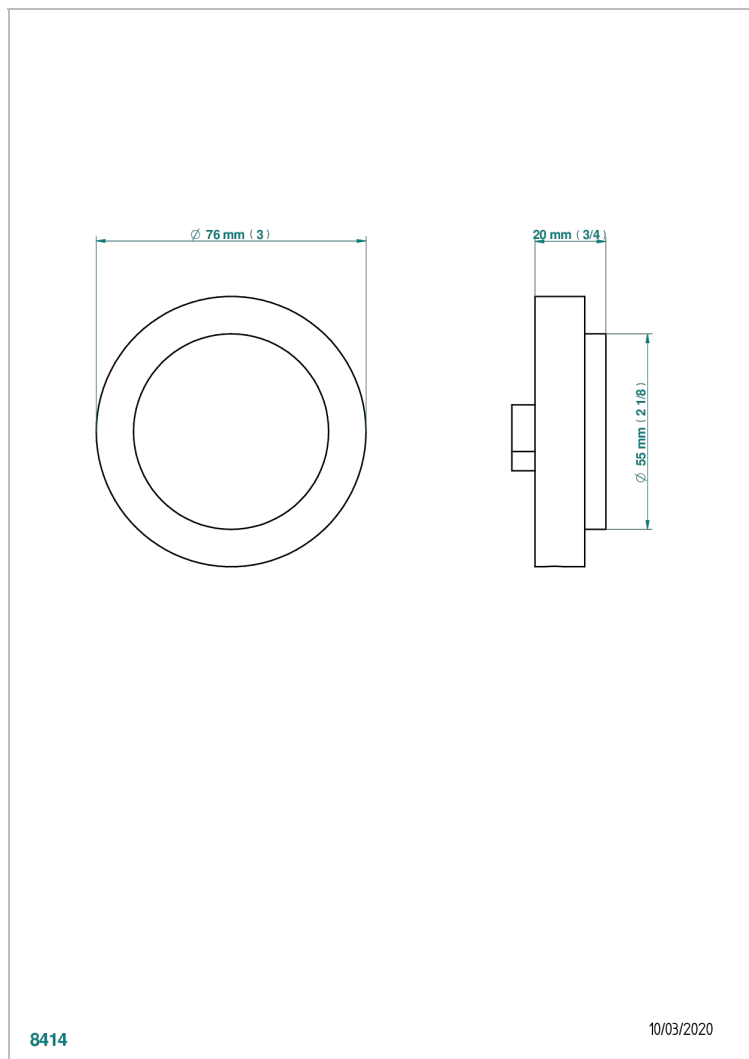

BAMBOU CRISTAL NOIR

A33-301

Volant pour vidage automatique modèle THG

THG[®]
PARIS

CARACTÉRISTIQUES

- BamboU Cristal noir
- Volant pour vidage automatique modèle THG

FINITIONS DISPONIBLES

Bronze clair - D01
Chromé - A02
Chromé / doré - G02
Chromé mat - C02
Doré brillant - F01
Doré mat - F07

Nickel brillant - B01
Nickel mat - C01
Noir mat céramique - D30
Or pâle - F30
Or pâle mat - F31
Pvd blush - H62

Pvd blush mat - H60
Pvd couleur bronze brown - F33
Pvd couleur bronze brown - mat - F34
Pvd couleur doré - H52
Pvd couleur doré mat - H53
Pvd couleur laiton - H49

Pvd couleur laiton mat - H50
Pvd couleur nickel - H55
Pvd couleur nickel mat - H56
Pvd graphite - H64
Pvd graphite mat - H65
Pvd umber - H66

Pvd umber mat - H67
Vieux cuivre rouge mat - H07
Vieux nickel - H28