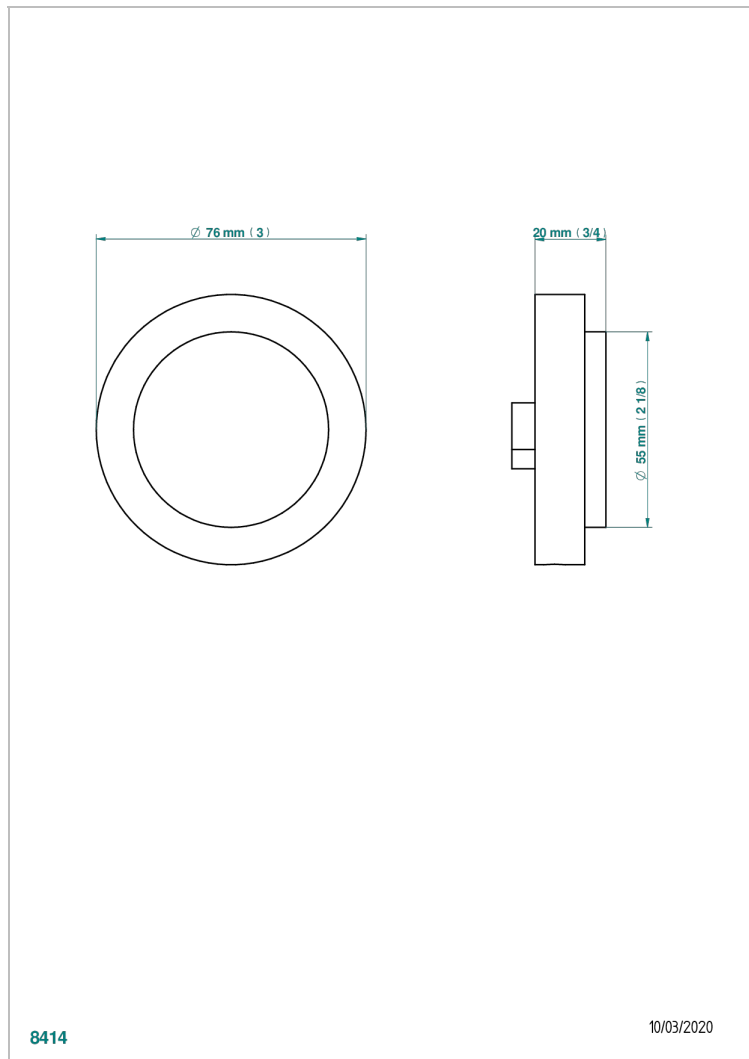

BAMBOU CRISTAL NEGRO

A33-301

Control knob for pop up waste

THG[®]
PARIS

CARACTERÍSTICAS

- Bambou cristal negro
- Control knob for pop up waste

ACABADOS DISPONIBLES

Bronce claro - D01
Cerámica negra mate - D30
Cobre viejo mate - H07
Cromo - A02
Cromo / dorado - G02
Cromo mate - C02

Dorado - F01
Dorado mate - F07
Dorado pálido - F30
Dorado pálido mate (sin barniz) - F31
Níquel - B01
Níquel mate - C01

Níquel viejo - H28
Pvd blush - H62
Pvd blush mate - H60
Pvd color latón - H49
Pvd color latón mate - H50
Pvd color níquel - H55