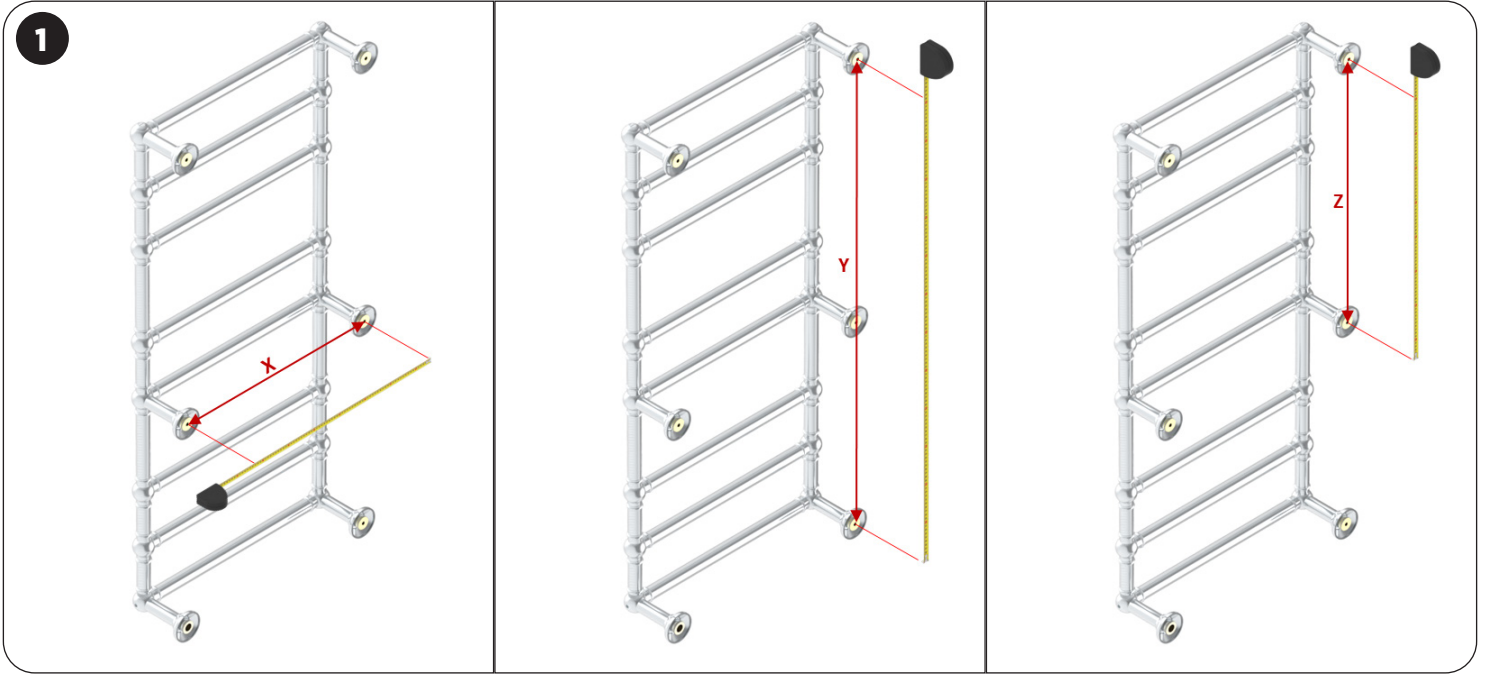

A_{max} = 16A
P_{max} = 170W

Position du transformateur : (Transformer position)

Contemporain rond / Contemporary round - B6C

Option croisillons factices - 1 ou 2

Dummy handle option - 1 or 2

5 cas possibles