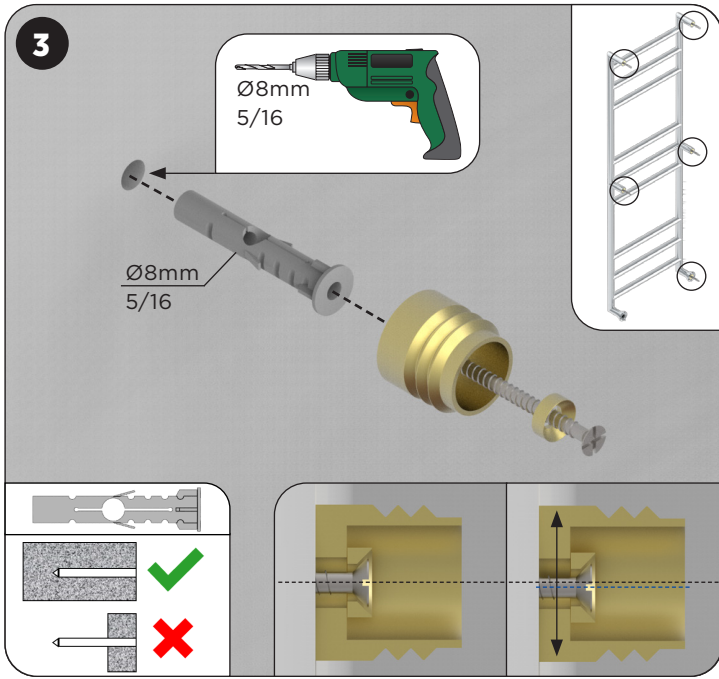

A_{max} = 16A
P_{max} = 170W

Position du transformateur : (Transformer position)

Contemporain rond / Contemporary round - B6C

Option croisillons factices - 1 ou 2

Dummy handle option - 1 or 2

5 cas possibles