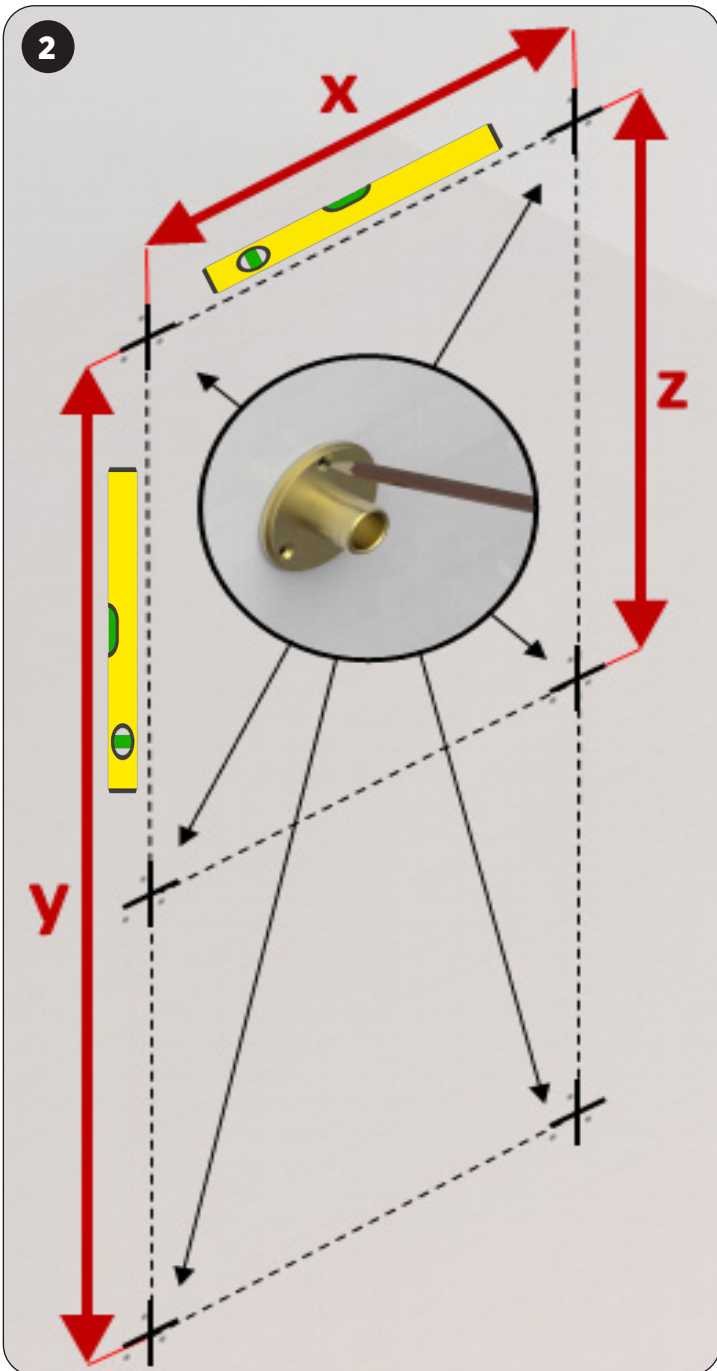

A_{max} = 16A
P_{max} = 170W

Position du transformateur : (Transformer position)

Contemporain rond / Contemporary round - B6C

Option croisillons factices - 1 ou 2

Dummy handle option - 1 or 2

5 cas possibles