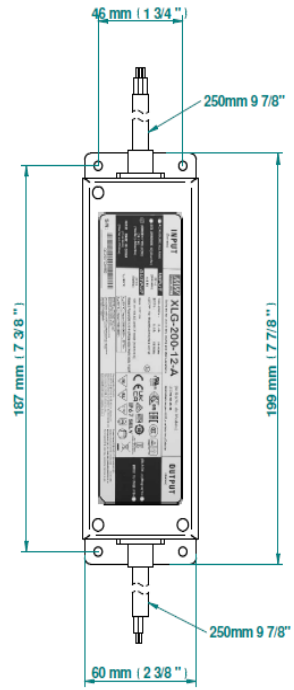

A_{max} = 16A
P_{max} = 170W

Position du transformateur : (Transformer position)

Contemporain rond / Contemporary round - B6C

Option croisillons factices - 1 ou 2

Dummy handle option - 1 or 2

5 cas possibles