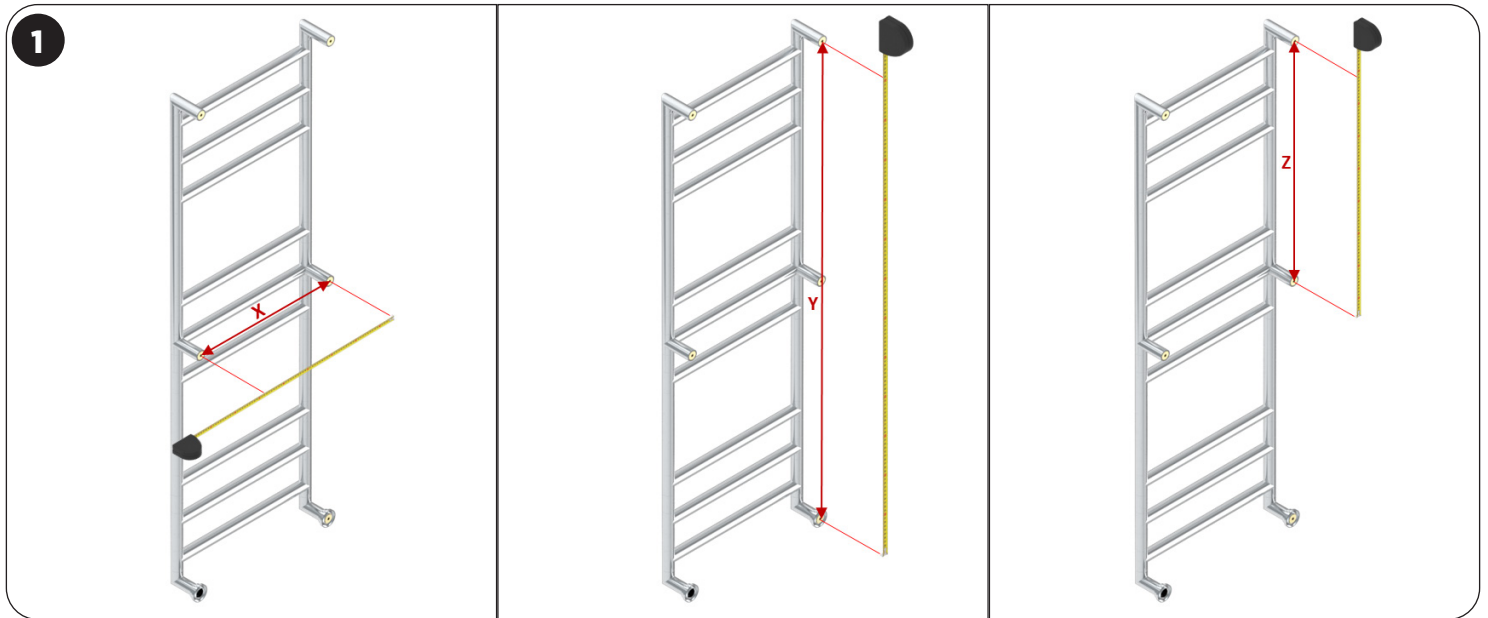

A_{max} = 16A
P_{max} = 170W

Position du transformateur : (Transformer position)

Contemporain rond / Contemporary round - B6C

Option croisillons factices - 1 ou 2

Dummy handle option - 1 or 2

5 cas possibles