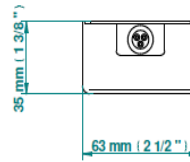

A_{max} = 16A
P_{max} = 170W

Position du transformateur : (Transformer position)

Contemporain rond / Contemporary round - B6C

Option croisillons factices - 1 ou 2

Dummy handle option - 1 or 2

5 cas possibles