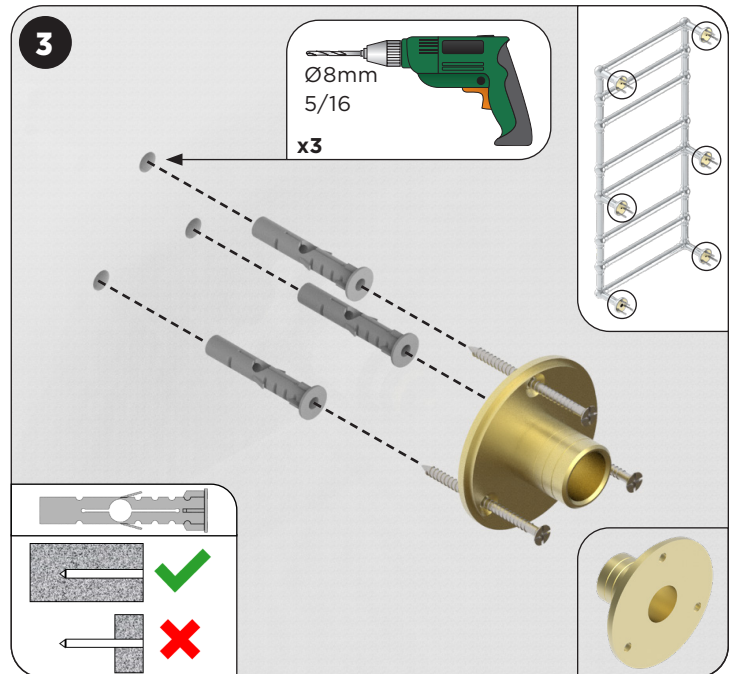

A_{max} = 16A
P_{max} = 170W

Position du transformateur : (Transformer position)

Contemporain rond / Contemporary round - B6C

Option croisillons factices - 1 ou 2

Dummy handle option - 1 or 2

5 cas possibles