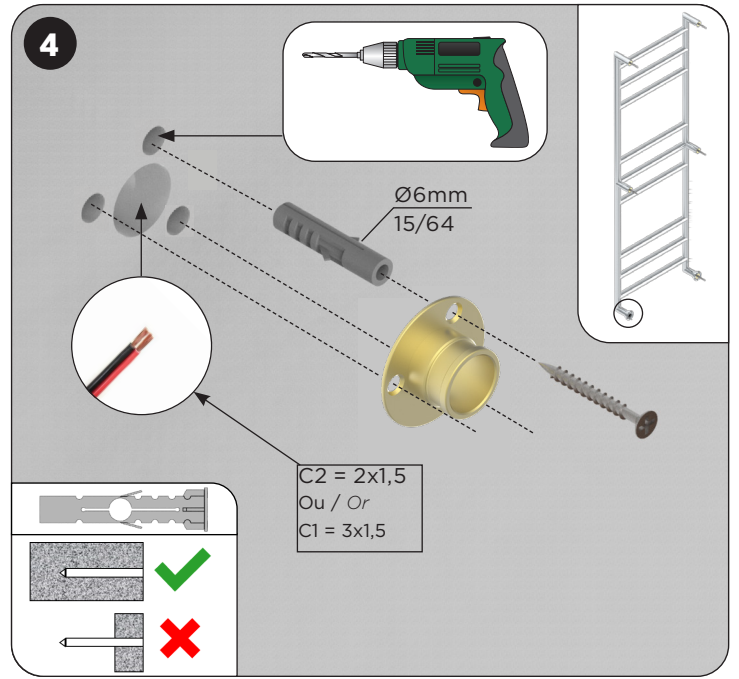

A_{max} = 16A
P_{max} = 170W

Position du transformateur : (Transformer position)

Contemporain rond / Contemporary round - B6C

Option croisillons factices - 1 ou 2

Dummy handle option - 1 or 2

5 cas possibles