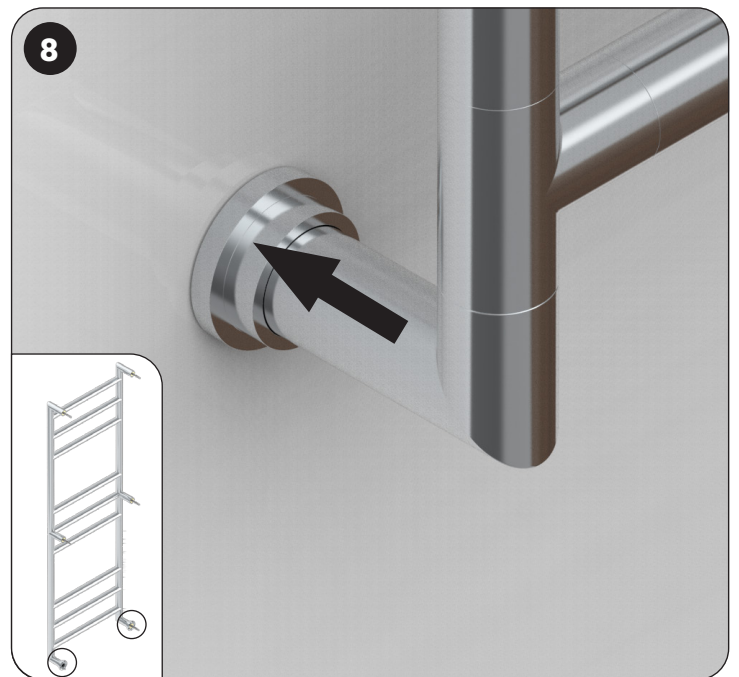

A_{max} = 16A
P_{max} = 170W

Position du transformateur : (Transformer position)

Contemporain rond / Contemporary round - B6C

Option croisillons factices - 1 ou 2

Dummy handle option - 1 or 2

5 cas possibles