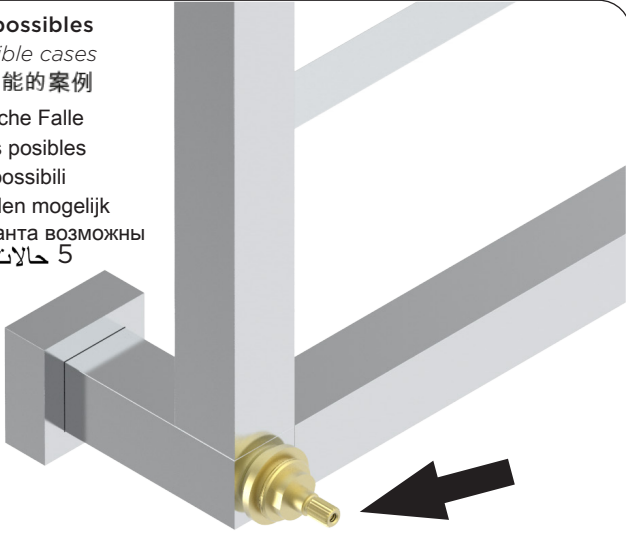

Option croisillons factices - 1 ou 2

Dummy handle option - 1 or 2

5 cas possibles

5 possible cases

5 种可能的案例

5 mögliche Fälle

5 casos posibles

5 casi possibili

5 gevallen mogelijk

5 варианта возможны

5 حالات ممكنة