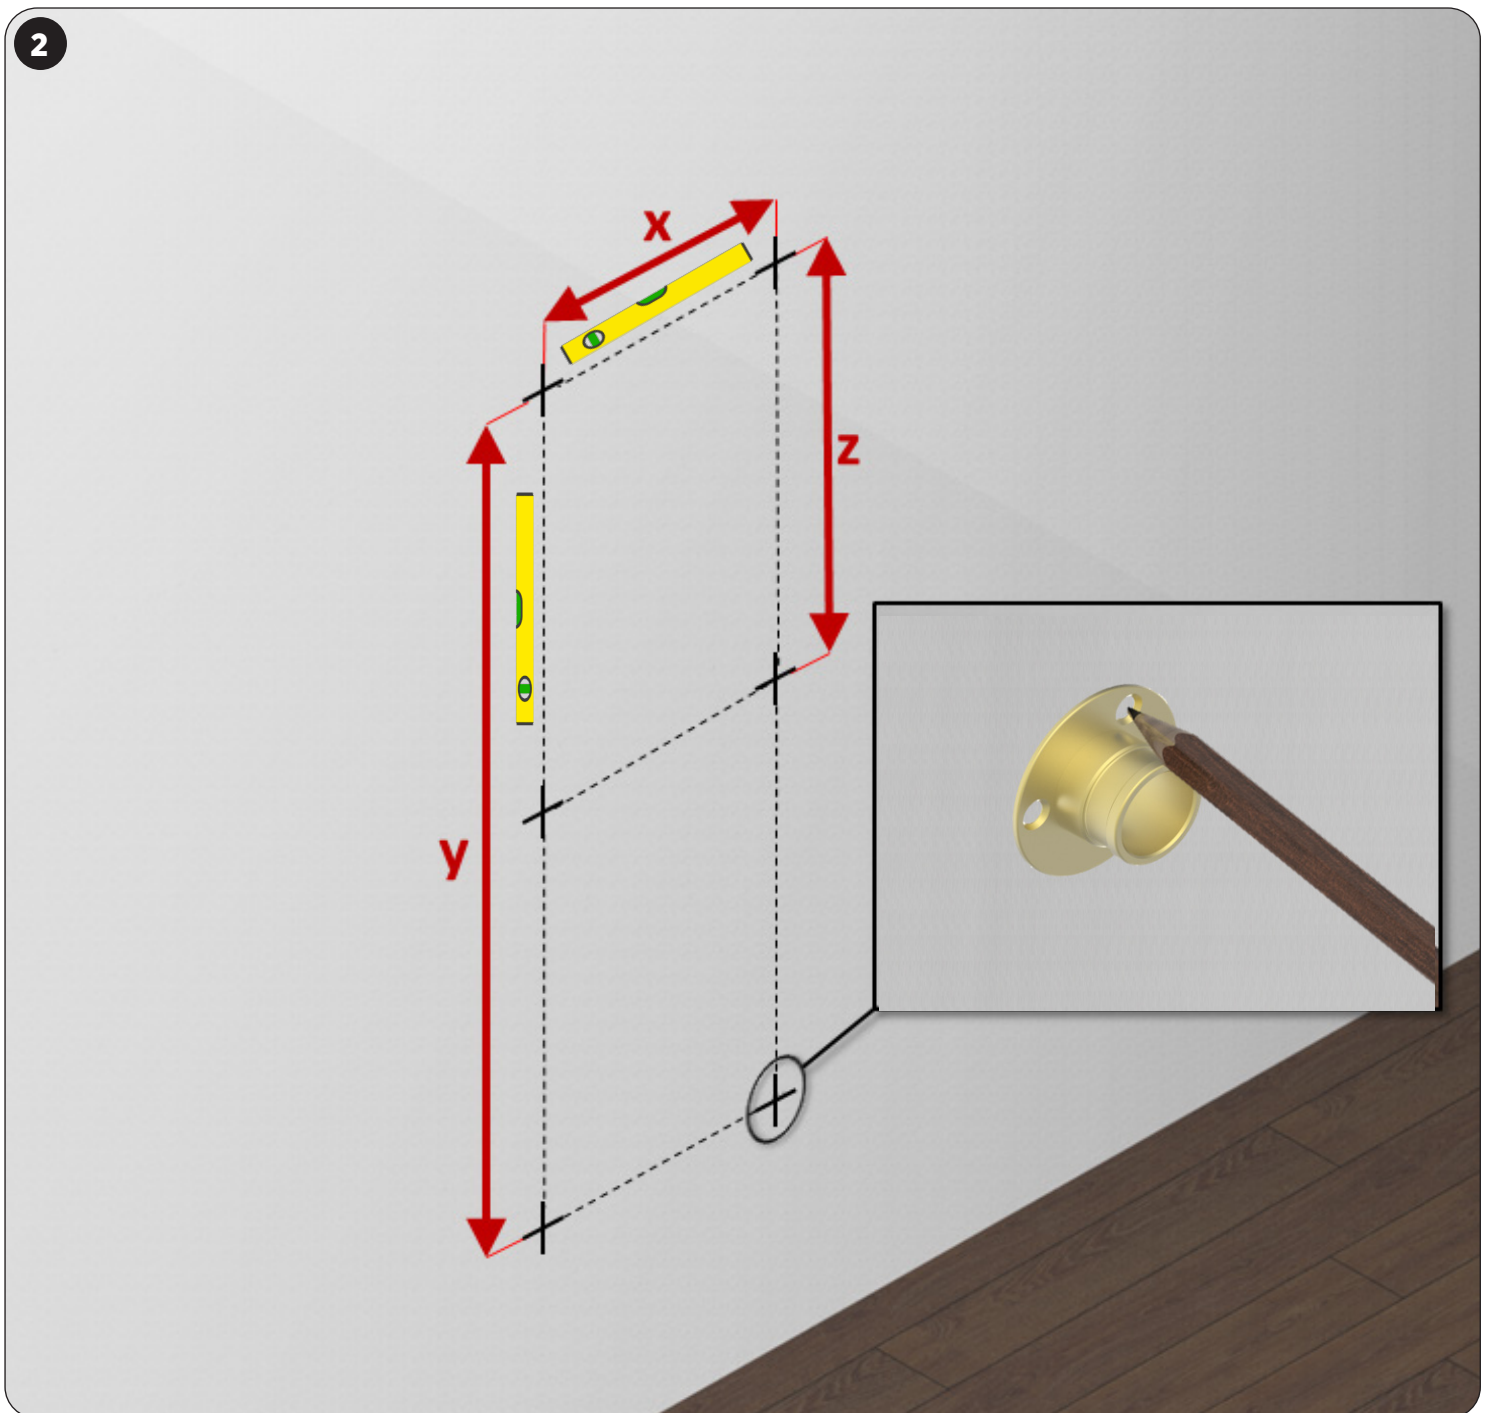

A_{max} = 16A
P_{max} = 170W

Position du transformateur : (Transformer position)

Contemporain rond / Contemporary round - B6C

Option croisillons factices - 1 ou 2

Dummy handle option - 1 or 2

5 cas possibles