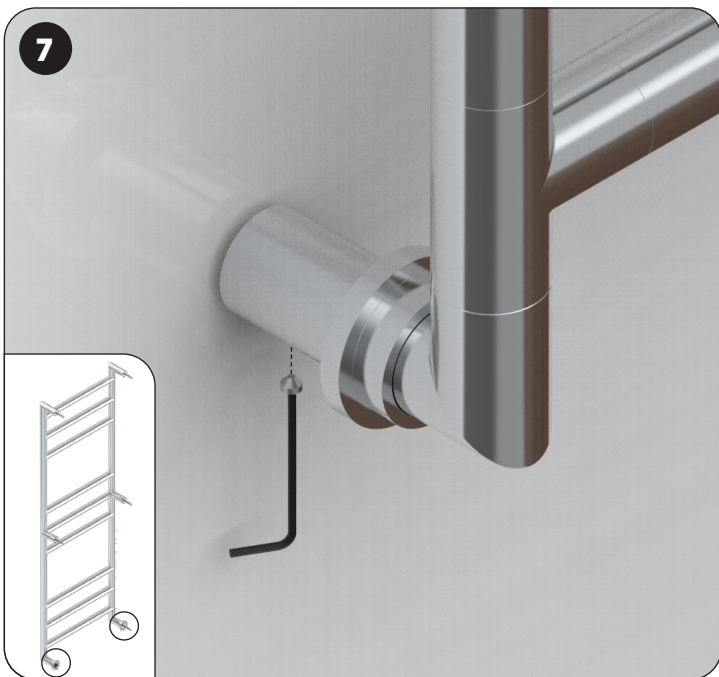

A_{max} = 16A
P_{max} = 170W

Position du transformateur : (Transformer position)

Contemporain rond / Contemporary round - B6C

Option croisillons factices - 1 ou 2

Dummy handle option - 1 or 2

5 cas possibles