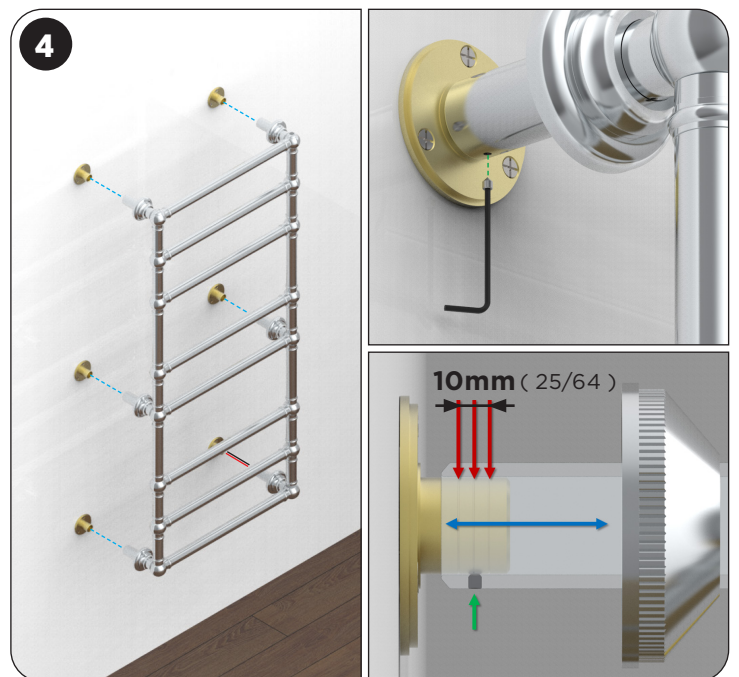

A_{max} = 16A
P_{max} = 170W

Position du transformateur : (Transformer position)

Contemporain rond / Contemporary round - B6C

Option croisillons factices - 1 ou 2

Dummy handle option - 1 or 2

5 cas possibles