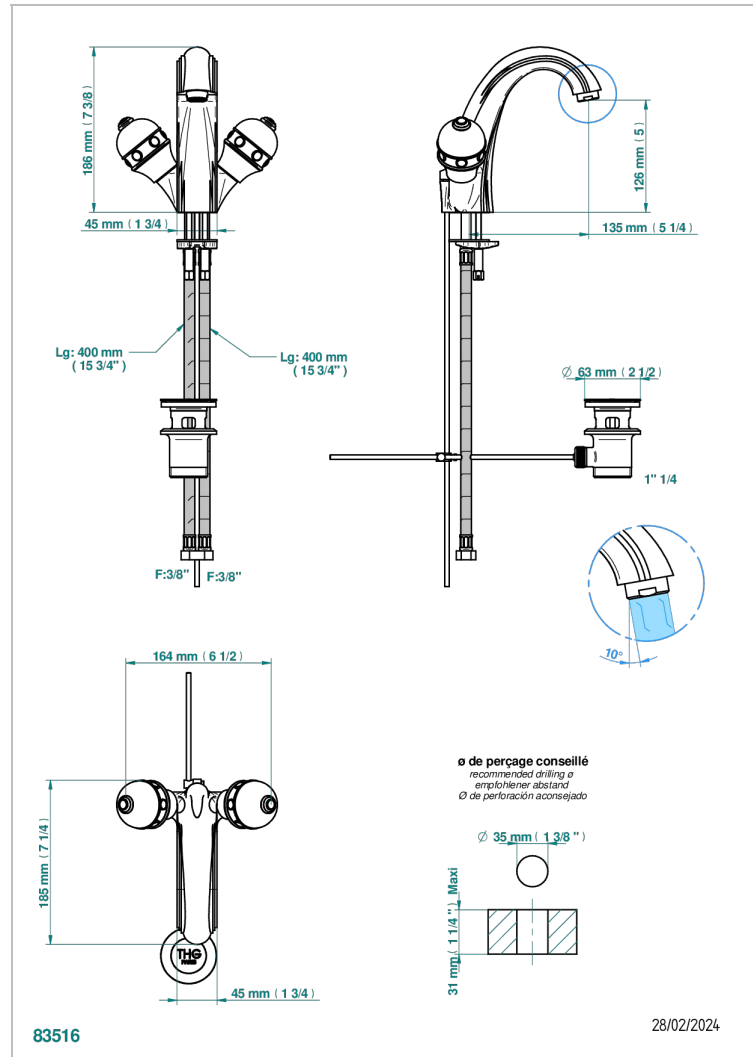

SULLY С ЛАЗУРИТОМ

A1W-2155

Смеситель для раковины на одно отверстие с донным клапаном

THG[®]
PARIS

ХАРАКТЕРИСТИКИ

- ACS : 17ACCLY613
- NF : NF EN 200 - IA - Chrome

СТАНДАРТЫ

ДОСТУПНЫЕ ВАРИАНТЫ ПОКРЫТИЙ