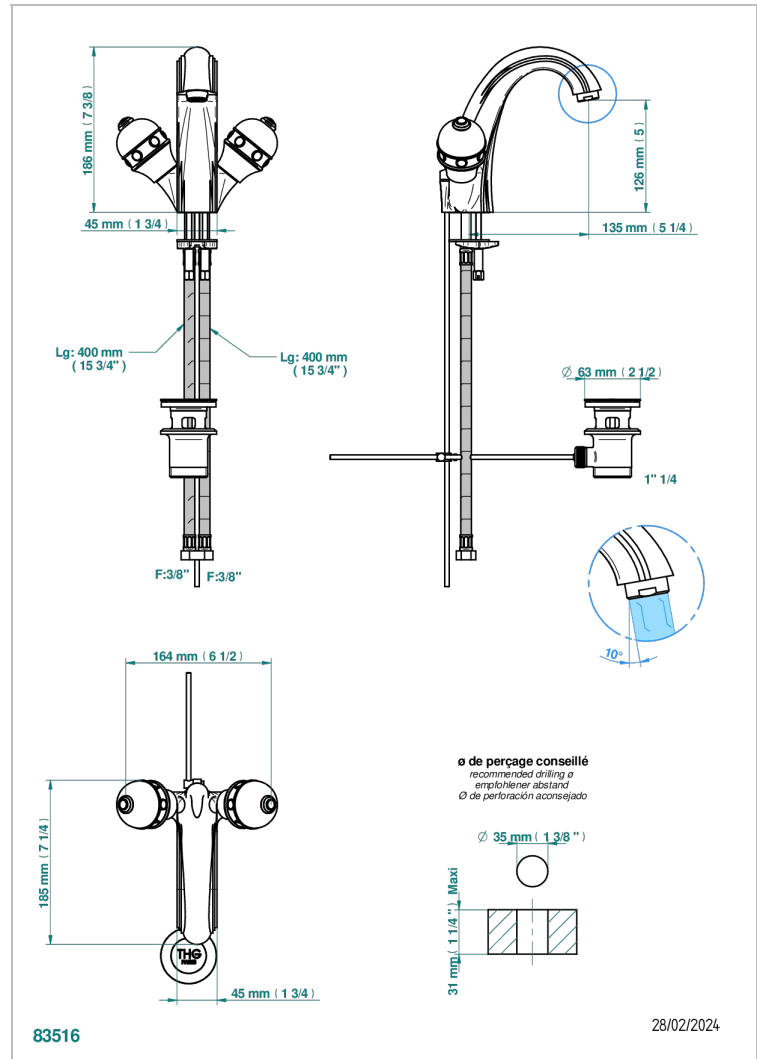

SULLY LAPIS LAZULI

A1W-2155

单孔台盆龙头，带下水器

THG[®]
PARIS

特色

- ACS : 17ACCLY613
- NF : NF EN 200 - IA - Chrome

标准

可选饰面

哑光镍 - C01
复古镍 - H28
抛光金 (24K金) - F01
抛光铬 - A02
抛光铬/抛光金 - G02
抛光镍 - B01

浅金 - F30