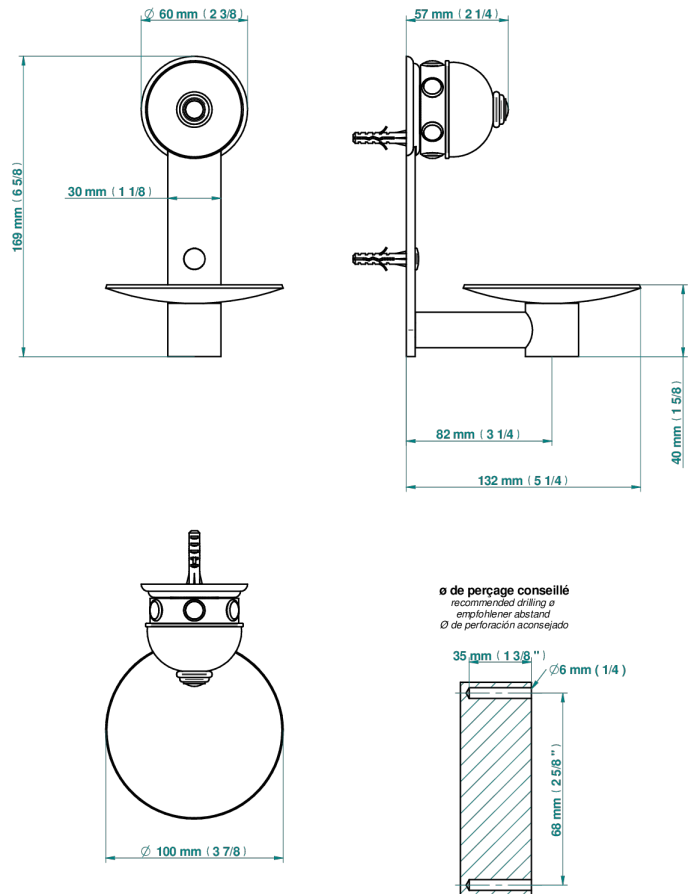

SULLY ONYX BLANC

U1S-546

Coupe murale Ø100 mm

THG[®]
PARIS

83496

26/02/2024

CARACTÉRISTIQUES

- Sully Onyx blanc
- Coupe murale Ø100 mm

Vieux nickel - H28