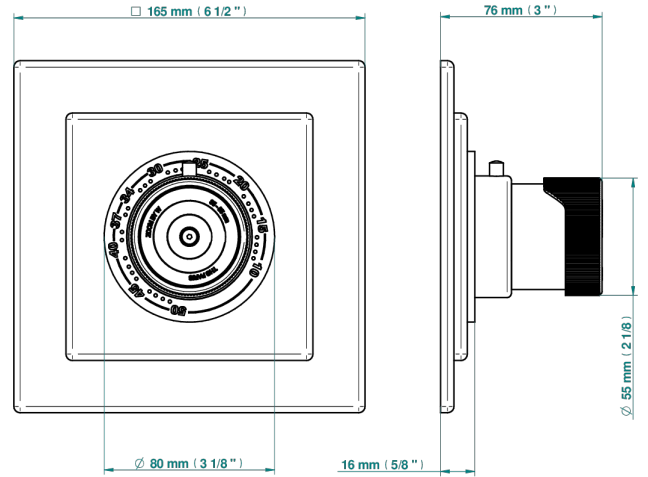

# ZOOM.5

U4J-15EN16EC

Placa cuadrada y boton de regulaci3n para termostato eurotherm 8105n-8200n-8300

THG<sup>®</sup>  
PARIS

83478

21/02/2024

## CARACTERÍSTICAS

- Zoom.5
- Placa cuadrada y boton de regulaci3n para termostato eurotherm 8105n-8200n-8300

## PRODUCTOS RELACIONADOS

- Ref. G00-8105N Cuerpo de empotrar : termostato eurotherm 1/2" (40l/mn) sin regulaci3n de caudal
- Ref. G00-8200N Cuerpo de empotrar : termostato eurotherm 3/4" (80l/mn) sin regulaci3n de caudal