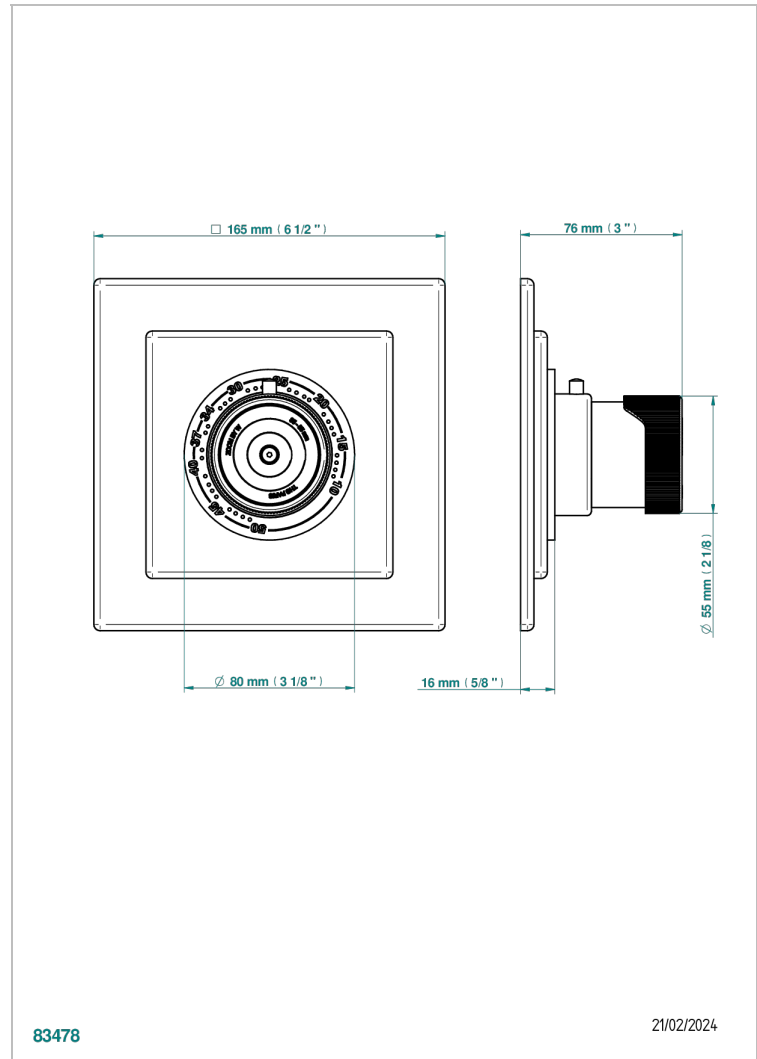

ZOOM.5

U4J-15EN16EC

Garnitur für Thermostat 8105N, 8200N, 8300

THG®
PARIS

83478

21/02/2024

EIGENSCHAFTEN

- Zoom.5
- Garnitur für Thermostat 8105N, 8200N, 8300

ÄHNLICHE PRODUKTE

- Ref. G00-8105N Thermostat-batterie 1/2" zur unterputzmontage, 40l/min., mit wachselement
- Ref. G00-8200N Thermostat-batterie 3/4" zur unterputzmontage, 80 l/min

VERFÜGBARE OBERFLÄCHEN

Blassgold - F30
Blassgold matt unlackiert - F31
Bronze hell - D01
Chrom - A02
Gold - F01
Gold matt - F07

Mattschwarz keramik - D30
Nickel matt - C01
Pvd blush - H62
Pvd blush matt - H60
Pvd bronze braun - F33
Pvd bronze braun matt - F34

Pvd gold - H52
Pvd gold matt - H53
Pvd graphite - H64
Pvd graphite matt - H65
Pvd messing - H49
Pvd messing matt - H50

Pvd nickel - H55
Pvd nickel matt - H56
Pvd umber - H66
Pvd umber matt - H67
Silbernickel - B01