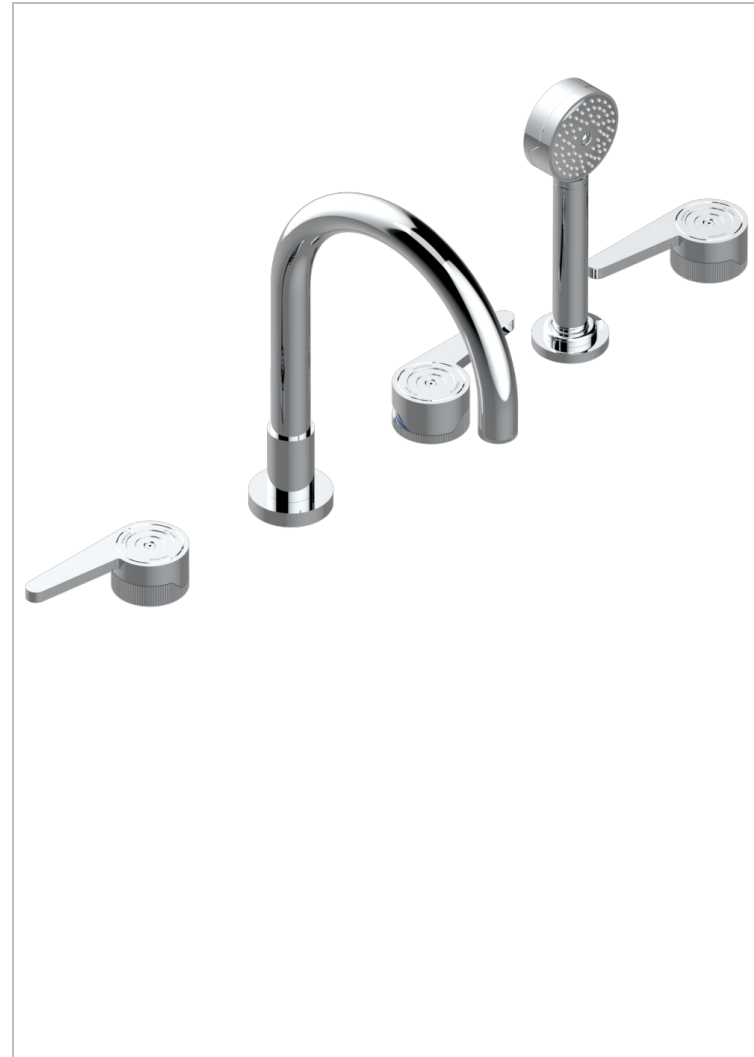

# ZOOM.12

U4L-1132SGHUS

THG<sup>®</sup>  
PARIS

Bain douche 5 trous avec bec super goliath haut , 2 côtés sur gorge 3/4", et douchette sur gorge alimentée par mitigeur à cartouche progressive, standard américain

## CARACTERÍSTICAS

- Zoom.12
- Bain douche 5 trous avec bec super goliath haut , 2 côtés sur gorge 3/4", et douchette sur gorge alimentée par mitigeur à cartouche progressive, standard américain

## ACABADOS DISPONIBLES

Bronce claro - D01  
Cerámica negra mate - D30  
Cromo - A02  
Dorado - F01  
Dorado mate - F07  
Dorado pálido - F30

Dorado pálido mate (sin barniz) - F31  
Níquel - B01  
Níquel mate - C01  
Pvd blush - H62  
Pvd blush mate - H60  
Pvd color latón - H49