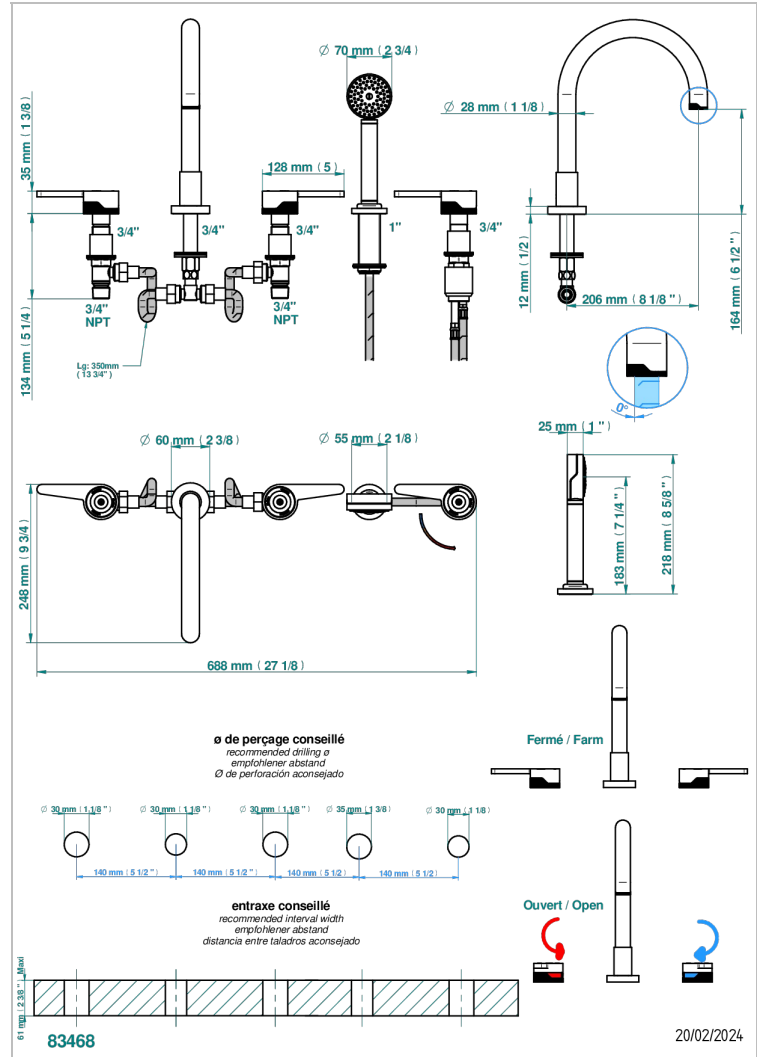

# ZOOM.12

U4L-1132SGHUS

THG<sup>®</sup>  
PARIS

Bain douche 5 trous avec bec super goliath haut , 2 côtés sur gorge 3/4", et douchette sur gorge alimentée par mitigeur à cartouche progressive, standard américain

## CARACTERÍSTICAS

- Zoom.12
- Bain douche 5 trous avec bec super goliath haut , 2 côtés sur gorge 3/4", et douchette sur gorge alimentée par mitigeur à cartouche progressive, standard américain