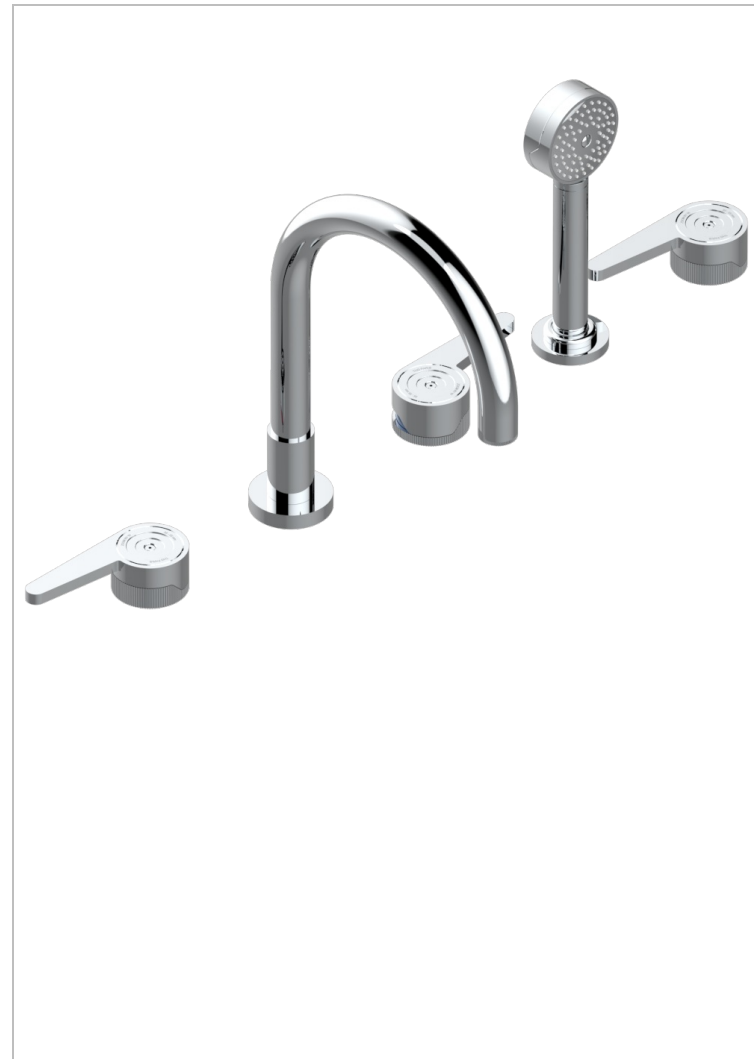

# ZOOM.12

U4L-1132SGH

5-hole bath/shower mixer with super goliath high spout, 2 x 3/4" valves, and rim mounted handshower supplied by progressive cartridge mix

## ХАРАКТЕРИСТИКИ

- ZOOM.12
- 5-hole bath/shower mixer with super goliath high spout, 2 x 3/4" valves, and rim mounted handshower supplied by progressive cartridge mix

## ДОСТУПНЫЕ ВАРИАНТЫ ПОКРЫТИЙ

Black ceram - D30  
Blush PVD - H62  
Graphite PVD - H64  
Matt Umber PVD - H67  
Matt blush PVD - H60  
Matt graphite PVD - H65

Umber PVD - H66  
Бронза - D01  
Золото - F01  
Матовое золото - F07  
Матовое светлое золото - F31  
Матовый никель - C01

Никель - B01  
Покрытие PVD бронза - F33  
Покрытие PVD золотистый цвет - H52  
Покрытие PVD латунь - H49  
Покрытие PVD матовая бронза - F34  
Покрытие PVD матовая латунь - H50

Покрытие PVD матовый золотистый - H53  
Покрытие PVD матовый никель - H56  
Покрытие PVD никель - H55  
Светлое золото - F30  
Хром - A02