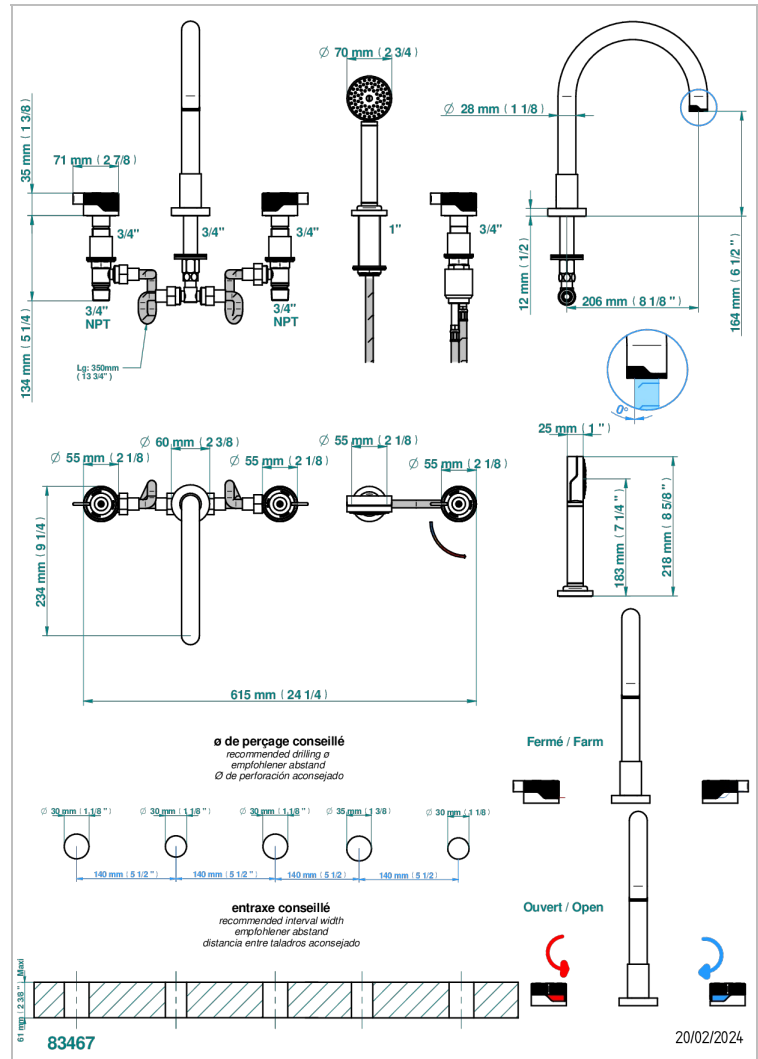

ZOOM.7

U4K-1132SGHUS

THG
PARIS

Bain douche 5 trous avec bec super goliath haut , 2 côtés sur gorge 3/4", et douchette sur gorge alimentée par mitigeur à cartouche progressive, standard américain

CARACTÉRISTIQUES

- Zoom.7
- Bain douche 5 trous avec bec super goliath haut , 2 côtés sur gorge 3/4", et douchette sur gorge alimentée par mitigeur à cartouche progressive, standard américain

FINITIONS DISPONIBLES

Bronze clair - D01
Chromé - A02
Doré brillant - F01
Doré mat - F07
Nickel brillant - B01
Nickel mat - C01