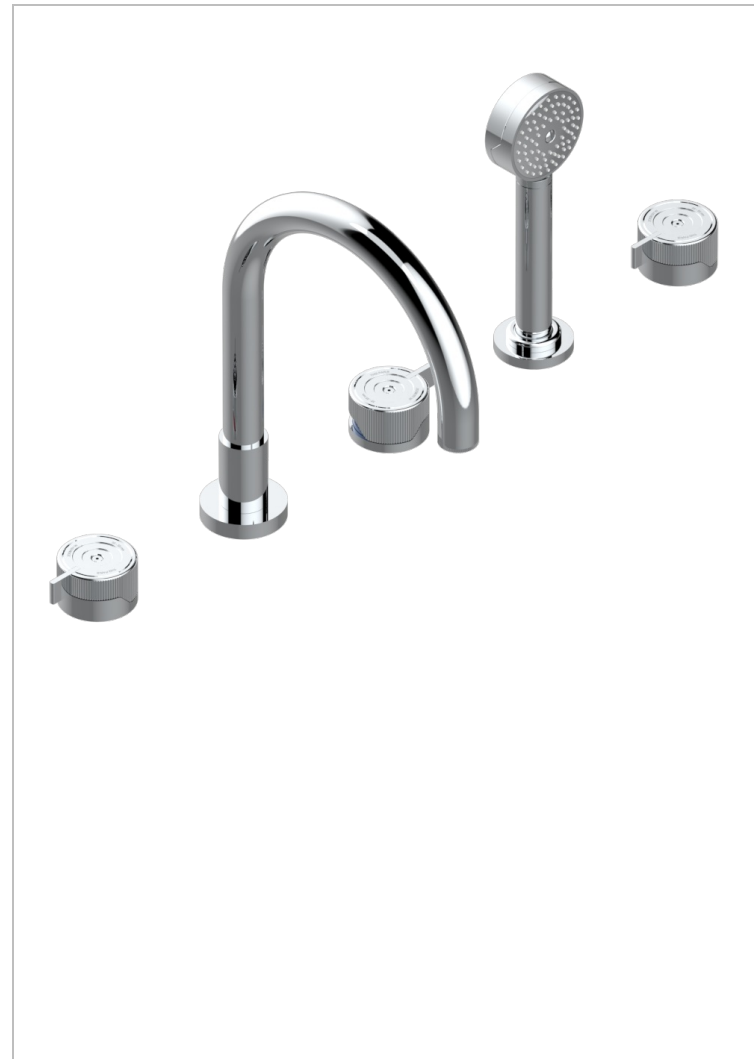

ZOOM.7

U4K-1132SGHUS

THG
PARIS

Bain douche 5 trous avec bec super goliath haut , 2 côtés sur gorge 3/4", et douchette sur gorge alimentée par mitigeur à cartouche progressive, standard américain

CARACTÉRISTIQUES

- Zoom.7
- Bain douche 5 trous avec bec super goliath haut , 2 côtés sur gorge 3/4", et douchette sur gorge alimentée par mitigeur à cartouche progressive, standard américain

FINITIONS DISPONIBLES

Bronze clair - D01
Chromé - A02
Doré brillant - F01
Doré mat - F07
Nickel brillant - B01
Nickel mat - C01

Noir mat céramique - D30
Or pâle - F30
Or pâle mat - F31
Pvd blush - H62
Pvd blush mat - H60
Pvd couleur bronze brown - F33

Pvd couleur bronze brown - mat - F34
Pvd couleur doré - H52
Pvd couleur doré mat - H53
Pvd couleur laiton - H49
Pvd couleur laiton mat - H50
Pvd couleur nickel - H55