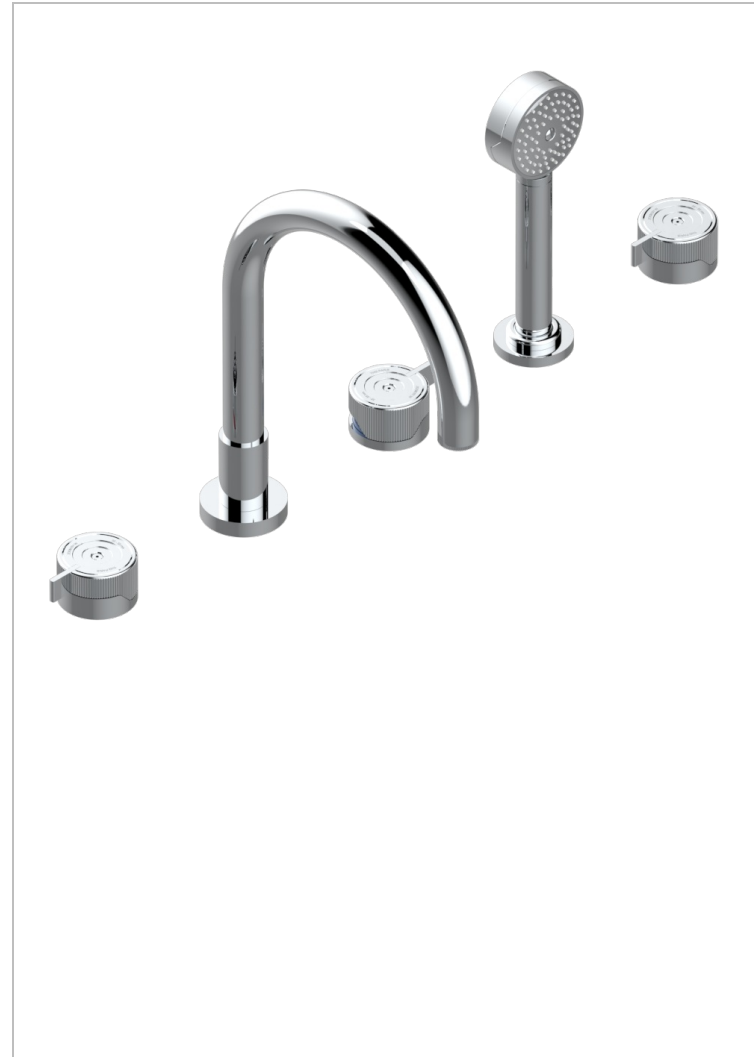

ZOOM.7

U4K-1132SGH

THG
PARIS

Bain douche 5 trous avec bec super goliath haut , 2 côtés sur gorge 3/4", et douchette sur gorge alimentée par mitigeur à cartouche progressive

CARACTÉRISTIQUES

- Zoom.7
- Bain douche 5 trous avec bec super goliath haut , 2 côtés sur gorge 3/4", et douchette sur gorge alimentée par mitigeur à cartouche progressive

FINITIONS DISPONIBLES

Bronze clair - D01
Chromé - A02
Doré brillant - F01
Doré mat - F07
Nickel brillant - B01
Nickel mat - C01

Noir mat céramique - D30
Or pâle - F30
Or pâle mat - F31
Pvd blush - H62
Pvd blush mat - H60
Pvd couleur bronze brown - F33

Pvd couleur bronze brown - mat - F34
Pvd couleur doré - H52
Pvd couleur doré mat - H53
Pvd couleur laiton - H49
Pvd couleur laiton mat - H50
Pvd couleur nickel - H55

Pvd couleur nickel mat - H56
Pvd graphite - H64
Pvd graphite mat - H65
Pvd umber - H66
Pvd umber mat - H67