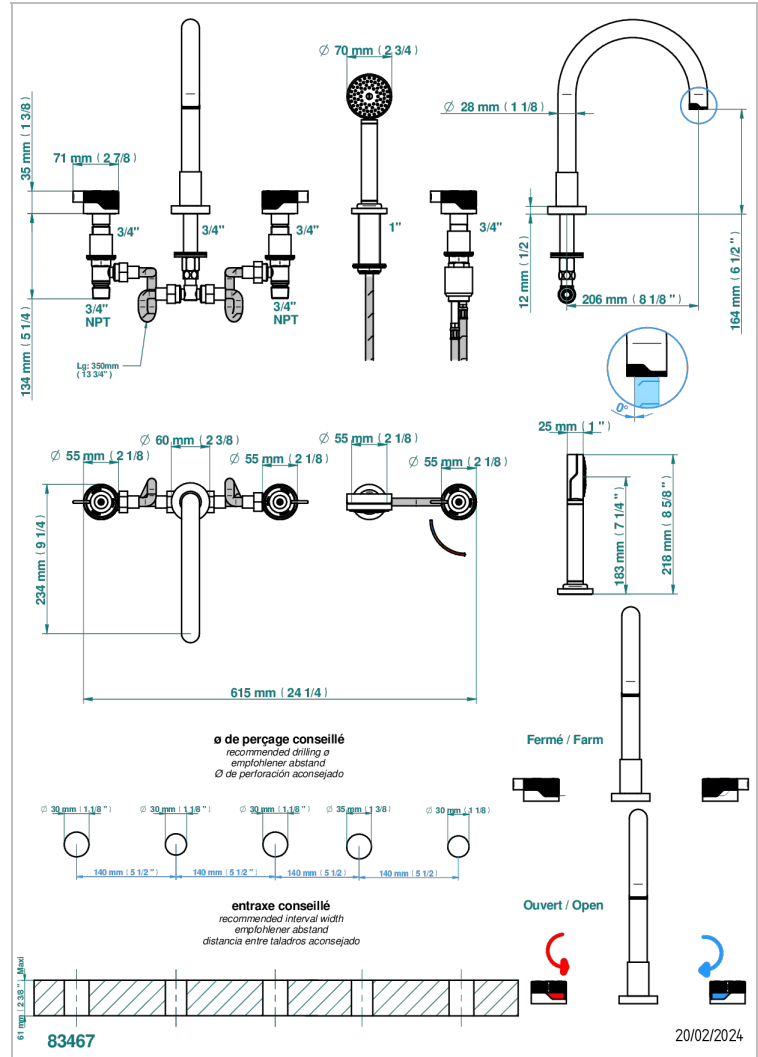

ZOOM.7

U4K-1132SGH

THG
PARIS

Bain douche 5 trous avec bec super goliath haut , 2 côtés sur gorge 3/4", et douchette sur gorge alimentée par mitigeur à cartouche progressive

CARACTÉRISTIQUES

- Zoom.7
- Bain douche 5 trous avec bec super goliath haut , 2 côtés sur gorge 3/4", et douchette sur gorge alimentée par mitigeur à cartouche progressive

FINITIONS DISPONIBLES

Bronze clair - D01
Chromé - A02
Doré brillant - F01
Doré mat - F07
Nickel brillant - B01
Nickel mat - C01

Noir mat céramique - D30
Or pâle - F30
Or pâle mat - F31
Pvd blush - H62
Pvd blush mat - H60
Pvd couleur bronze brown - F33