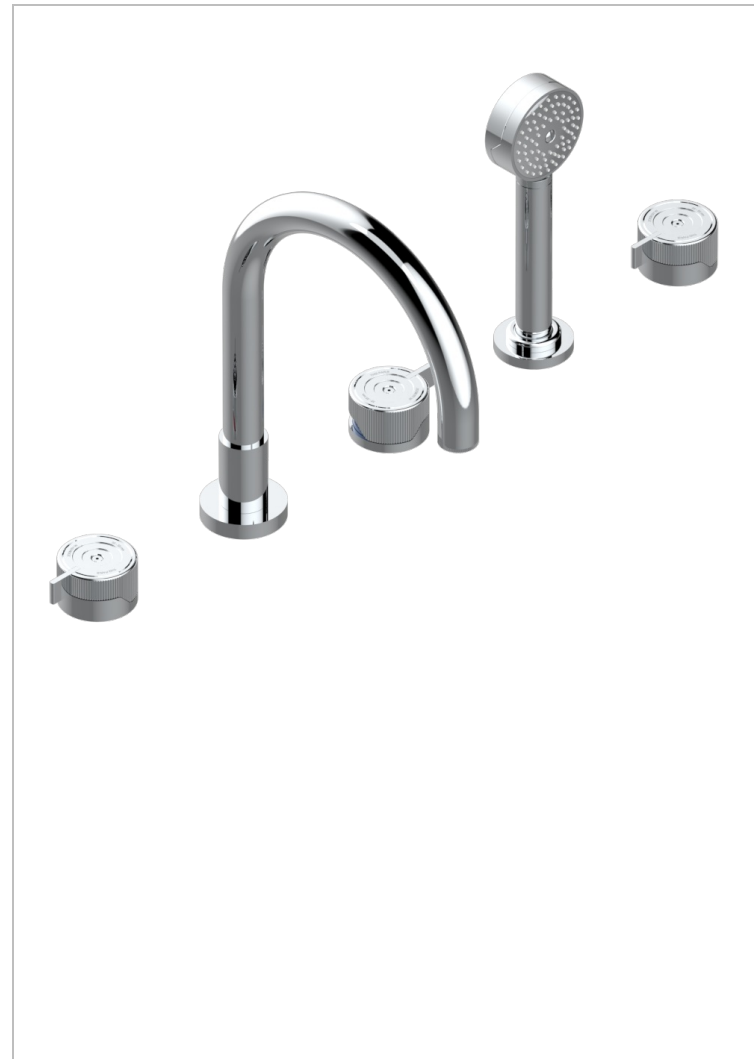

# ZOOM.7

U4K-1132SGH

5-hole bath/shower mixer with super goliath high spout, 2 x 3/4" valves, and rim mounted handshower supplied by progressive cartridge mix

## ХАРАКТЕРИСТИКИ

- ZOOM.7
- 5-hole bath/shower mixer with super goliath high spout, 2 x 3/4" valves, and rim mounted handshower supplied by progressive cartridge mix

## ДОСТУПНЫЕ ВАРИАНТЫ ПОКРЫТИЙ

Black ceram - D30  
Blush PVD - H62  
Graphite PVD - H64  
Matt Umber PVD - H67  
Matt blush PVD - H60  
Matt graphite PVD - H65

Umber PVD - H66  
Бронза - D01  
Золото - F01  
Матовое золото - F07  
Матовое светлое золото - F31  
Матовый никель - C01

Никель - B01  
Покрытие PVD бронза - F33  
Покрытие PVD золотистый цвет - H52  
Покрытие PVD латунь - H49  
Покрытие PVD матовая бронза - F34  
Покрытие PVD матовая латунь - H50

Покрытие PVD матовый золотистый - H53  
Покрытие PVD матовый никель - H56  
Покрытие PVD никель - H55  
Светлое золото - F30  
Хром - A02