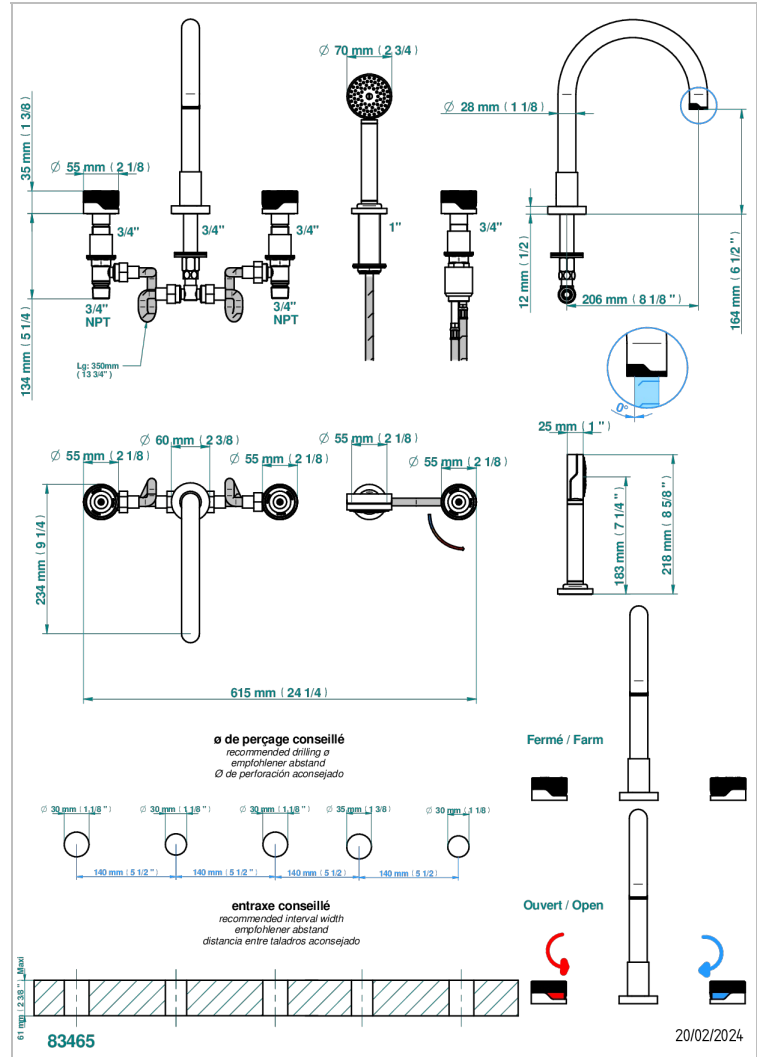

ZOOM.5

U4J-1132SGHUS

Bain douche 5 trous avec bec super goliath haut , 2 côtés sur gorge 3/4", et douchette sur gorge alimentée par mitigeur à cartouche progressive, standard américain

CARACTERÍSTICAS

- Zoom.5
- Bain douche 5 trous avec bec super goliath haut , 2 côtés sur gorge 3/4", et douchette sur gorge alimentée par mitigeur à cartouche progressive, standard américain