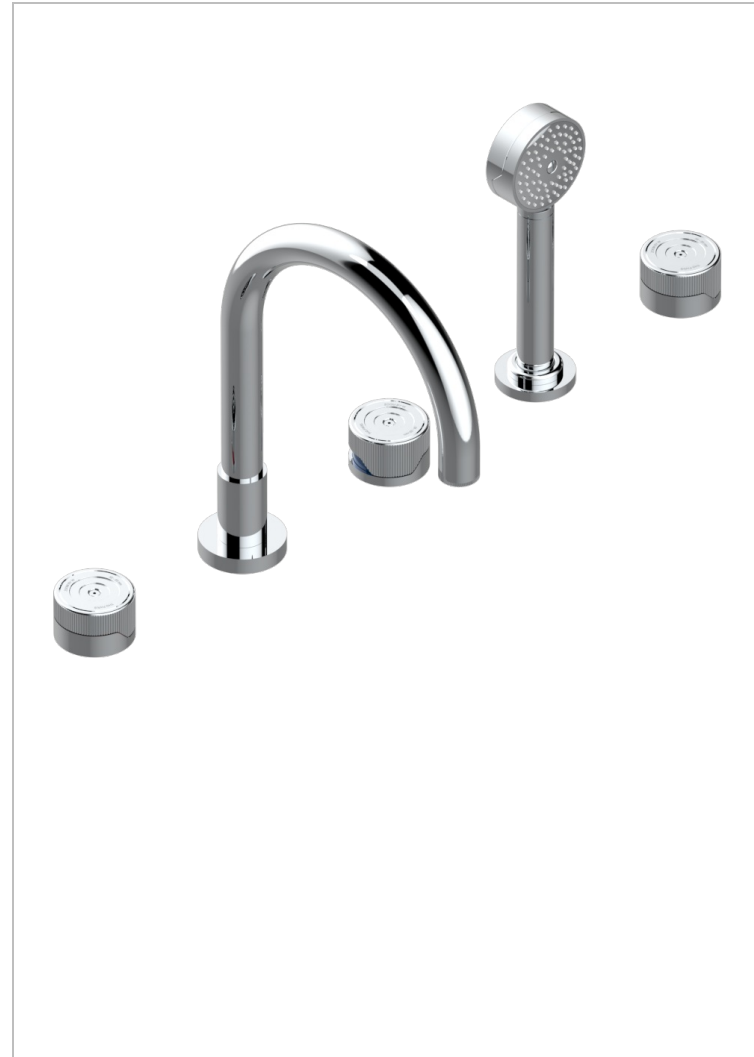

ZOOM.5

U4J-1132SGHUS

Bain douche 5 trous avec bec super goliath haut , 2 côtés sur gorge 3/4", et douchette sur gorge alimentée par mitigeur à cartouche progressive, standard américain

CARACTERÍSTICAS

- Zoom.5
- Bain douche 5 trous avec bec super goliath haut , 2 côtés sur gorge 3/4", et douchette sur gorge alimentée par mitigeur à cartouche progressive, standard américain

ACABADOS DISPONIBLES

Bronce claro - D01
Cerámica negra mate - D30
Cromo - A02
Dorado - F01
Dorado mate - F07
Dorado pálido - F30

Dorado pálido mate (sin barniz) - F31
Níquel - B01
Níquel mate - C01
Pvd blush - H62
Pvd blush mate - H60
Pvd color latón - H49

Pvd color latón mate - H50
Pvd color níquel - H55
Pvd color níquel mate - H56
Pvd color oro - H52
Pvd color oro mate - H53
Pvd grafito - H64

Pvd grafito mate - H65
Pvd marrón mate - F33
Pvd marrón bronce mate - F34
Pvd umber - H66
Pvd umber mate - H67