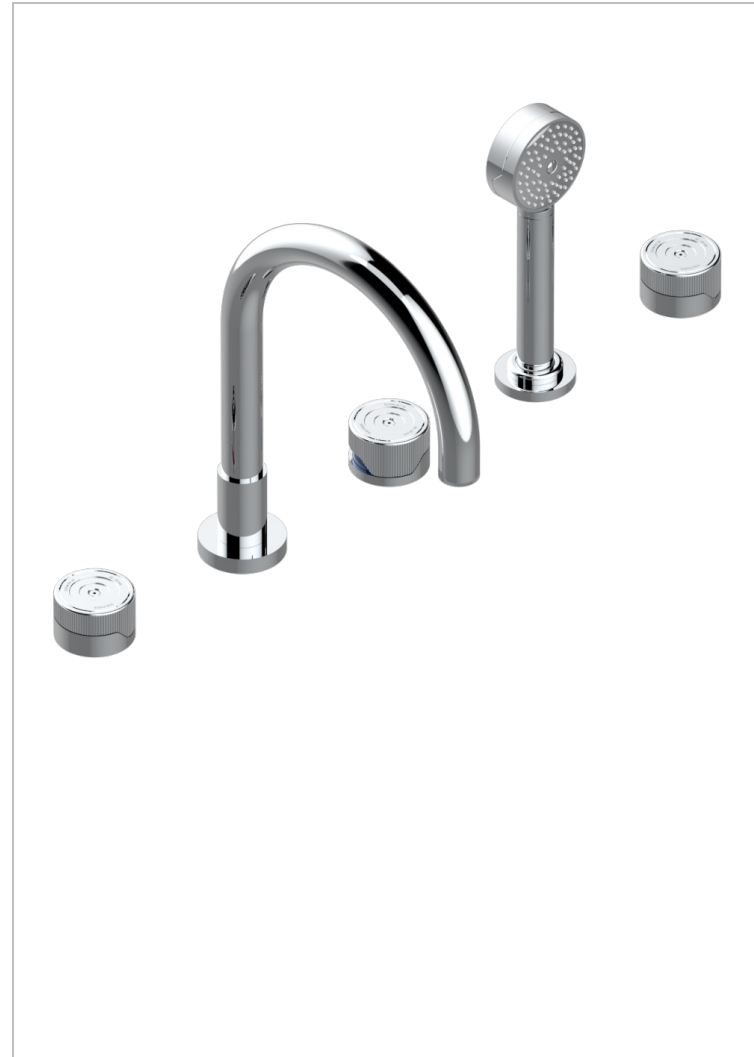

# ZOOM.5

U4J-1132SGH

THG<sup>®</sup>  
PARIS

5-hole bath/shower mixer with super goliath high spout, 2 x 3/4" valves, and rim mounted handshower supplied by progressive cartridge mix

## ХАРАКТЕРИСТИКИ

- ZOOM.5
- 5-hole bath/shower mixer with super goliath high spout, 2 x 3/4" valves, and rim mounted handshower supplied by progressive cartridge mix

## ДОСТУПНЫЕ ВАРИАНТЫ ПОКРЫТИЙ

Black ceram - D30  
Blush PVD - H62  
Graphite PVD - H64  
Matt Umber PVD - H67  
Matt blush PVD - H60  
Matt graphite PVD - H65

Umber PVD - H66  
Бронза - D01  
Золото - F01  
Матовое золото - F07  
Матовое светлое золото - F31  
Матовый никель - C01

Никель - B01  
Покрытие PVD бронза - F33  
Покрытие PVD золотистый цвет - H52  
Покрытие PVD латунь - H49  
Покрытие PVD матовая бронза - F34  
Покрытие PVD матовая латунь - H50

Покрытие PVD матовый золотистый - H53  
Покрытие PVD матовый никель - H56  
Покрытие PVD никель - H55  
Светлое золото - F30  
Хром - A02