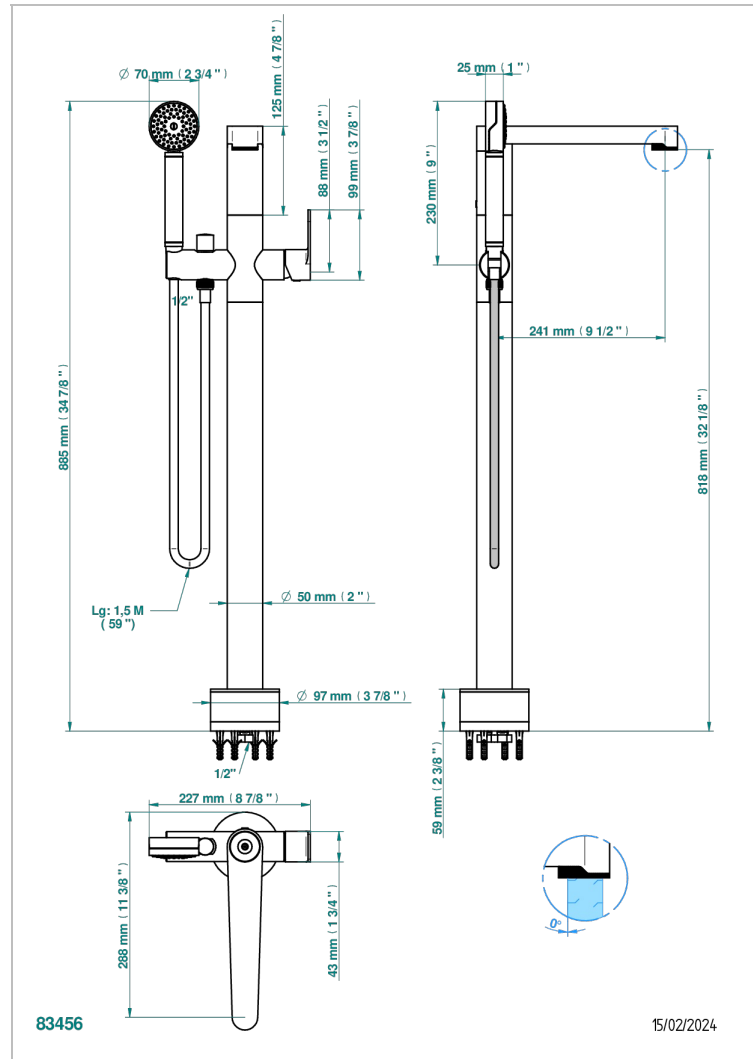

ZOOM.12

U4L-6508S

Freistehende Wannenstandarmatur mit Einhebelmischer und Handbrause

THG[®]
PARIS

EIGENSCHAFTEN

- Zoom.12
- Freistehende Wannenstandarmatur mit Einhebelmischer und Handbrause

VERFÜGBARE OBERFLÄCHEN

Blassgold - F30
Blassgold matt unlackiert - F31
Bronze hell - D01
Chrom - A02
Gold - F01
Gold matt - F07

Mattschwarz keramik - D30
Nickel matt - C01
Pvd blush - H62
Pvd blush matt - H60
Pvd bronze braun - F33
Pvd bronze braun matt - F34

Pvd gold - H52
Pvd gold matt - H53
Pvd graphite - H64
Pvd graphite matt - H65
Pvd messing - H49
Pvd messing matt - H50

Pvd nickel - H55
Pvd nickel matt - H56
Pvd umber - H66
Pvd umber matt - H67
Silbernickel - B01