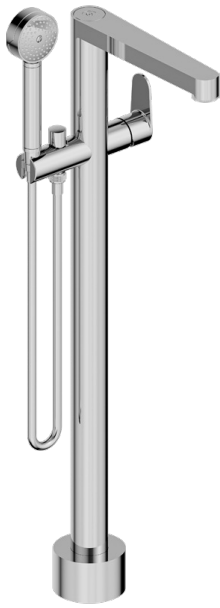

ZOOM.12

U4L-6508S

Freistehende Wannenstandarmatur mit Einhebelmischer und Handbrause

THG[®]
PARIS

EIGENSCHAFTEN

- Zoom.12
- Freistehende Wannenstandarmatur mit Einhebelmischer und Handbrause

VERFÜGBARE OBERFLÄCHEN

Blassgold - F30
Blassgold matt unlackiert - F31
Bronze hell - D01
Chrom - A02
Gold - F01
Gold matt - F07

Mattschwarz keramik - D30
Nickel matt - C01
Pvd blush - H62
Pvd blush matt - H60
Pvd bronze braun - F33
Pvd bronze braun matt - F34

Pvd gold - H52
Pvd gold matt - H53
Pvd graphite - H64
Pvd graphite matt - H65
Pvd messing - H49
Pvd messing matt - H50

Pvd nickel - H55
Pvd nickel matt - H56
Pvd umber - H66
Pvd umber matt - H67
Silbernickel - B01