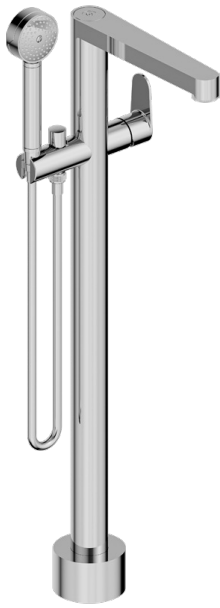

ZOOM.5

U4J-6508S

Freistehende Wannenstandarmatur mit Einhebelmischer und Handbrause

THG[®]
PARIS

EIGENSCHAFTEN

- Zoom.5
- Freistehende Wannenstandarmatur mit Einhebelmischer und Handbrause

VERFÜGBARE OBERFLÄCHEN

Blassgold - F30
Blassgold matt unlackiert - F31
Bronze hell - D01
Chrom - A02
Gold - F01
Gold matt - F07

Mattschwarz keramik - D30
Nickel matt - C01
Pvd blush - H62
Pvd blush matt - H60
Pvd bronze braun - F33
Pvd bronze braun matt - F34

Pvd gold - H52
Pvd gold matt - H53
Pvd graphite - H64
Pvd graphite matt - H65
Pvd messing - H49
Pvd messing matt - H50

Pvd nickel - H55
Pvd nickel matt - H56
Pvd umber - H66
Pvd umber matt - H67
Silbernickel - B01