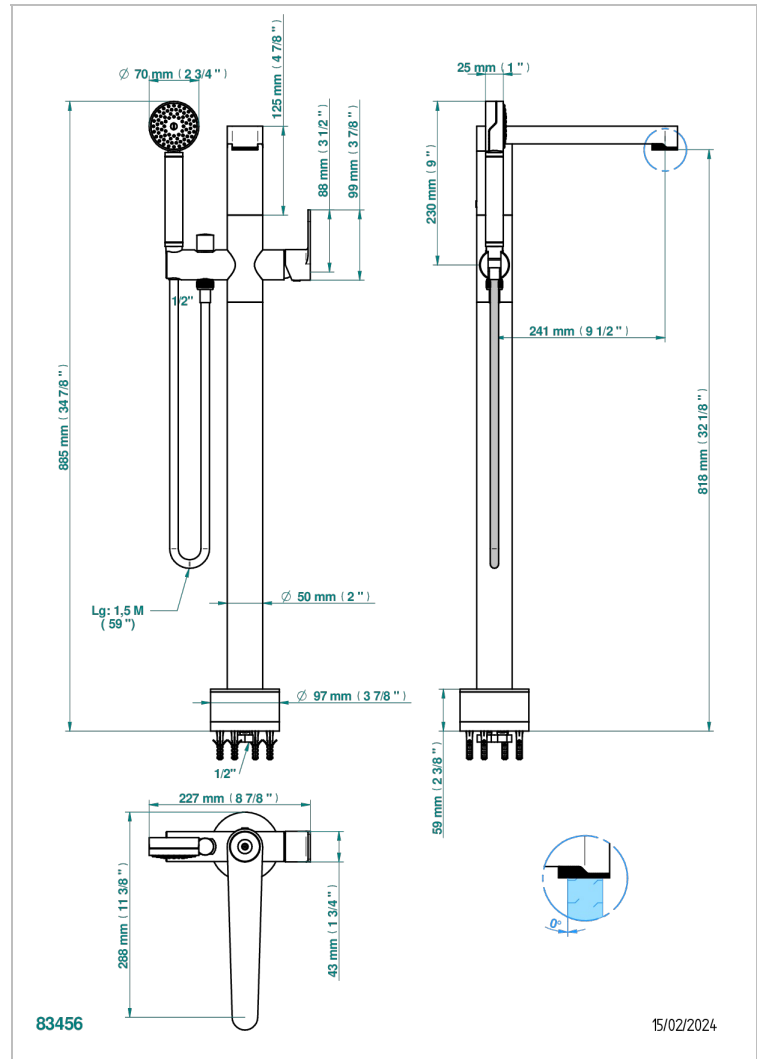

ZOOM.5

U4J-6508S

Freistehende Wannenstandarmatur mit Einhebelmischer und Handbrause

THG[®]
PARIS

EIGENSCHAFTEN

- Zoom.5
- Freistehende Wannenstandarmatur mit Einhebelmischer und Handbrause

VERFÜGBARE OBERFLÄCHEN

Blassgold - F30
Blassgold matt unlackiert - F31
Bronze hell - D01
Chrom - A02
Gold - F01
Gold matt - F07

Mattschwarz keramik - D30
Nickel matt - C01
Pvd blush - H62
Pvd blush matt - H60
Pvd bronze braun - F33
Pvd bronze braun matt - F34