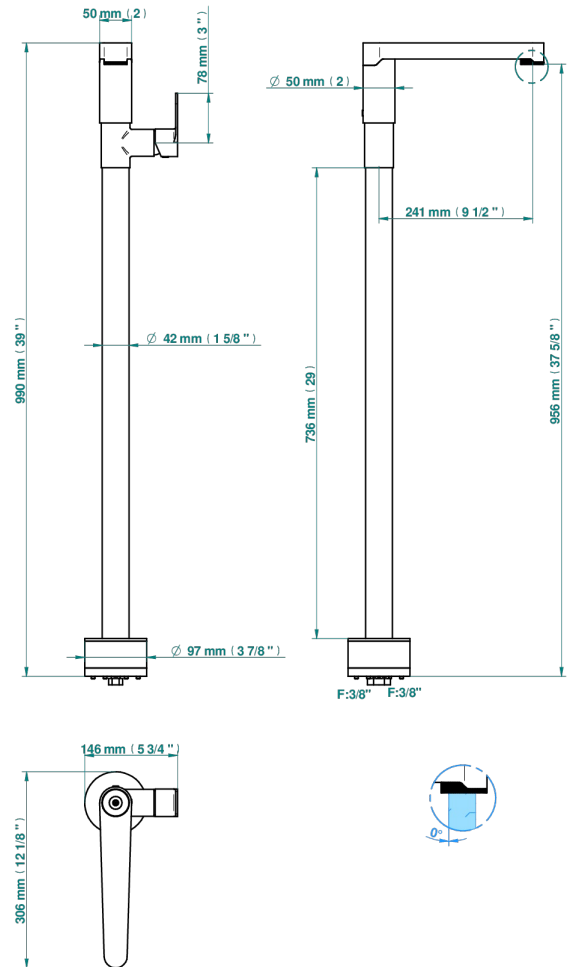

# ZOOM.12

U4L-6500S

Mitigeur de lavabo sur colonne, fixation et alimentation au sol

THG<sup>®</sup>  
PARIS

83451

15/02/2024

## CARACTÉRISTIQUES

- Zoom.12
- Mitigeur de lavabo sur colonne, fixation et alimentation au sol