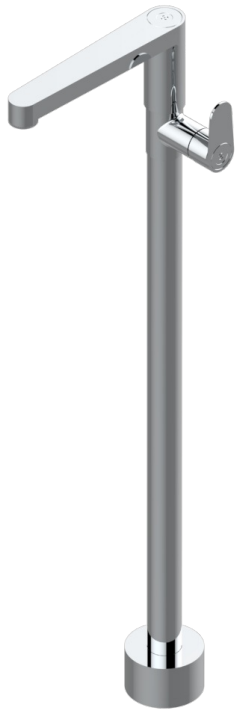

# ZOOM.12

U4L-6500S

Mitigeur de lavabo sur colonne, fixation et alimentation au sol

THG<sup>®</sup>  
PARIS

83451

15/02/2024

## CARACTÉRISTIQUES

- Zoom.12
- Mitigeur de lavabo sur colonne, fixation et alimentation au sol

## FINITIONS DISPONIBLES

Bronze clair - D01  
Chromé - A02  
Doré brillant - F01  
Doré mat - F07  
Nickel brillant - B01  
Nickel mat - C01

Noir mat céramique - D30  
Or pâle - F30  
Or pâle mat - F31  
Pvd blush - H62  
Pvd blush mat - H60  
Pvd couleur bronze brown - F33

Pvd couleur bronze brown - mat - F34  
Pvd couleur doré - H52  
Pvd couleur doré mat - H53  
Pvd couleur laiton - H49  
Pvd couleur laiton mat - H50  
Pvd couleur nickel - H55

Pvd couleur nickel mat - H56  
Pvd graphite - H64  
Pvd graphite mat - H65  
Pvd umber - H66  
Pvd umber mat - H67