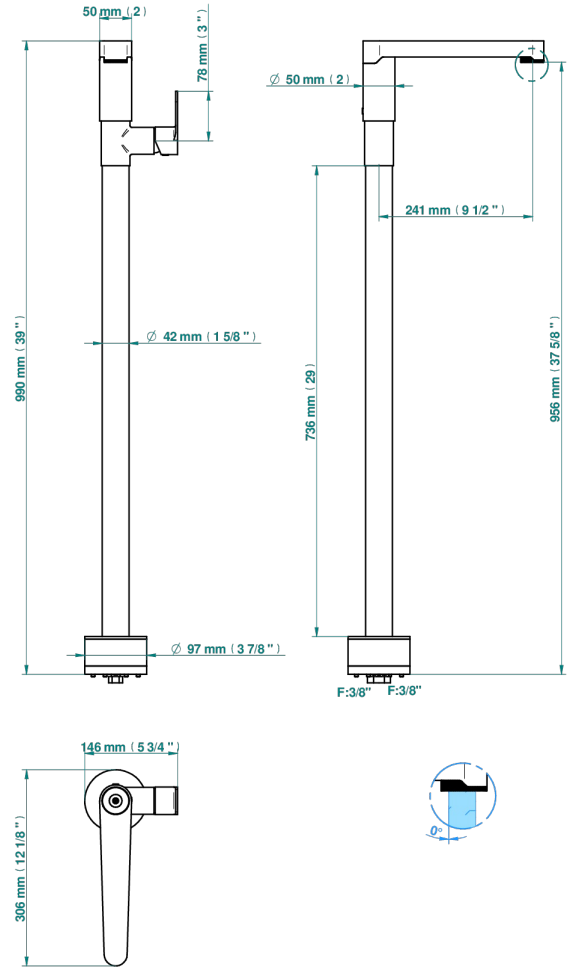

# ZOOM.12

U4L-6500S

Monomando de lavabo, fijacion y alimentacion por el suelo

83451

15/02/2024

## CARACTERÍSTICAS

- Zoom.12
- Monomando de lavabo, fijacion y alimentacion por el suelo