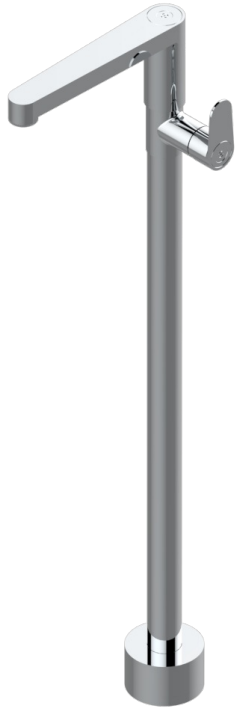

# ZOOM.12

U4L-6500S

Monomando de lavabo, fijacion y alimentacion por el suelo

83451

15/02/2024

## CARACTERÍSTICAS

- Zoom.12
- Monomando de lavabo, fijacion y alimentacion por el suelo

## ACABADOS DISPONIBLES

Bronce claro - D01  
Cerámica negra mate - D30  
Cromo - A02  
Dorado - F01  
Dorado mate - F07  
Dorado pálido - F30

Dorado pálido mate (sin barniz) - F31  
Níquel - B01  
Níquel mate - C01  
Pvd blush - H62  
Pvd blush mate - H60  
Pvd color latón - H49

Pvd color latón mate - H50  
Pvd color níquel - H55  
Pvd color níquel mate - H56  
Pvd color oro - H52  
Pvd color oro mate - H53  
Pvd grafito - H64

Pvd grafito mate - H65  
Pvd marrón bronce - F33  
Pvd marrón bronce mate - F34  
Pvd umber - H66  
Pvd umber mate - H67