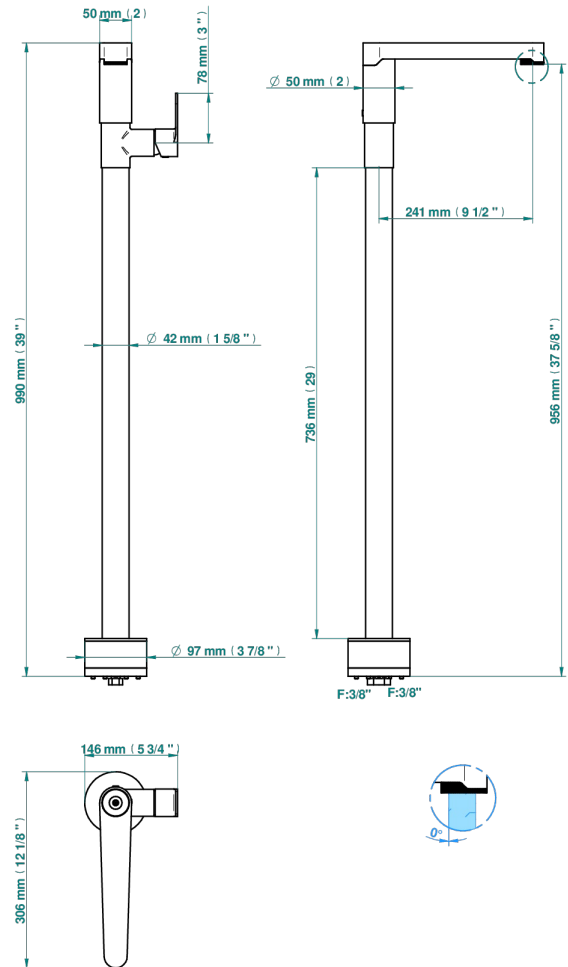

ZOOM.12

U4L-6500S

Mitigeur de lavabo sur colonne, fixation et alimentation au sol

THG[®]
PARIS

83451

15/02/2024

CARACTÉRISTIQUES

- Zoom.12
- Mitigeur de lavabo sur colonne, fixation et alimentation au sol

FINITIONS DISPONIBLES

Bronze clair - D01
Chromé - A02
Doré brillant - F01
Doré mat - F07
Nickel brillant - B01
Nickel mat - C01

Noir mat céramique - D30
Or pâle - F30
Or pâle mat - F31
Pvd blush - H62
Pvd blush mat - H60
Pvd couleur bronze brown - F33