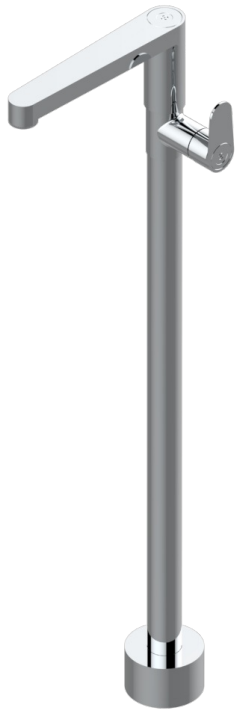

ZOOM.12

U4L-6500S

Mitigeur de lavabo sur colonne, fixation et alimentation au sol

THG[®]
PARIS

83451

15/02/2024

CARACTÉRISTIQUES

- Zoom.12
- Mitigeur de lavabo sur colonne, fixation et alimentation au sol

FINITIONS DISPONIBLES

Bronze clair - D01
Chromé - A02
Doré brillant - F01
Doré mat - F07
Nickel brillant - B01
Nickel mat - C01

Noir mat céramique - D30
Or pâle - F30
Or pâle mat - F31
Pvd blush - H62
Pvd blush mat - H60
Pvd couleur bronze brown - F33

Pvd couleur bronze brown - mat - F34
Pvd couleur doré - H52
Pvd couleur doré mat - H53
Pvd couleur laiton - H49
Pvd couleur laiton mat - H50
Pvd couleur nickel - H55

Pvd couleur nickel mat - H56
Pvd graphite - H64
Pvd graphite mat - H65
Pvd umber - H66
Pvd umber mat - H67