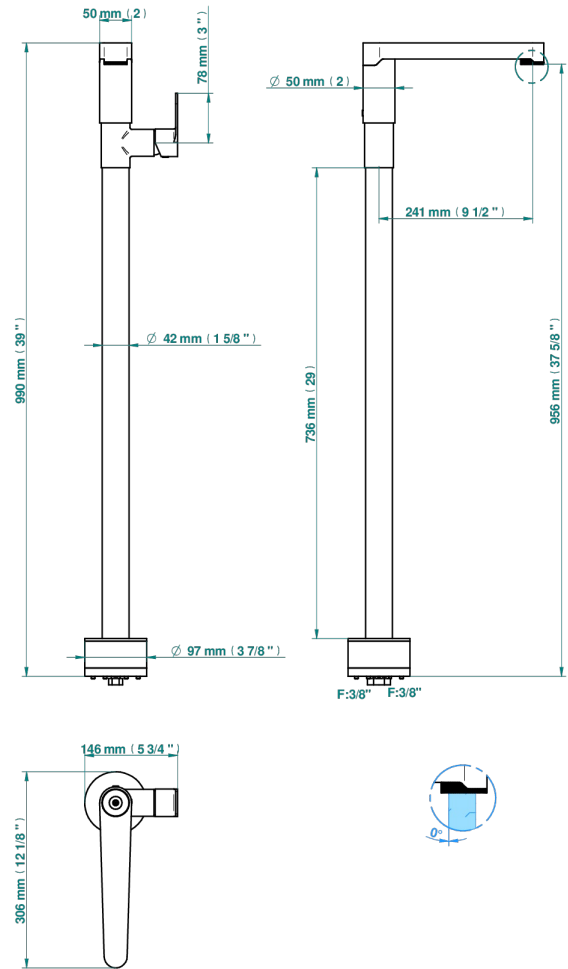

# ZOOM.5

U4J-6500S

Mitigeur de lavabo sur colonne, fixation et alimentation au sol

THG<sup>®</sup>  
PARIS

83451

15/02/2024

## CARACTÉRISTIQUES

- Zoom.5
- Mitigeur de lavabo sur colonne, fixation et alimentation au sol