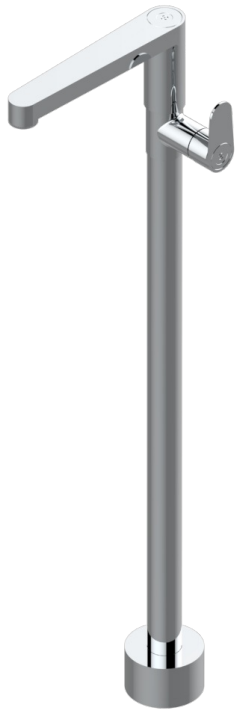

# ZOOM.5

U4J-6500S

Mitigeur de lavabo sur colonne, fixation et alimentation au sol

THG<sup>®</sup>  
PARIS

83451

15/02/2024

## CARACTÉRISTIQUES

- Zoom.5
- Mitigeur de lavabo sur colonne, fixation et alimentation au sol

## FINITIONS DISPONIBLES

Bronze clair - D01  
Chromé - A02  
Doré brillant - F01  
Doré mat - F07  
Nickel brillant - B01  
Nickel mat - C01

Noir mat céramique - D30  
Or pâle - F30  
Or pâle mat - F31  
Pvd blush - H62  
Pvd blush mat - H60  
Pvd couleur bronze brown - F33

Pvd couleur bronze brown - mat - F34  
Pvd couleur doré - H52  
Pvd couleur doré mat - H53  
Pvd couleur laiton - H49  
Pvd couleur laiton mat - H50  
Pvd couleur nickel - H55

Pvd couleur nickel mat - H56  
Pvd graphite - H64  
Pvd graphite mat - H65  
Pvd umber - H66  
Pvd umber mat - H67