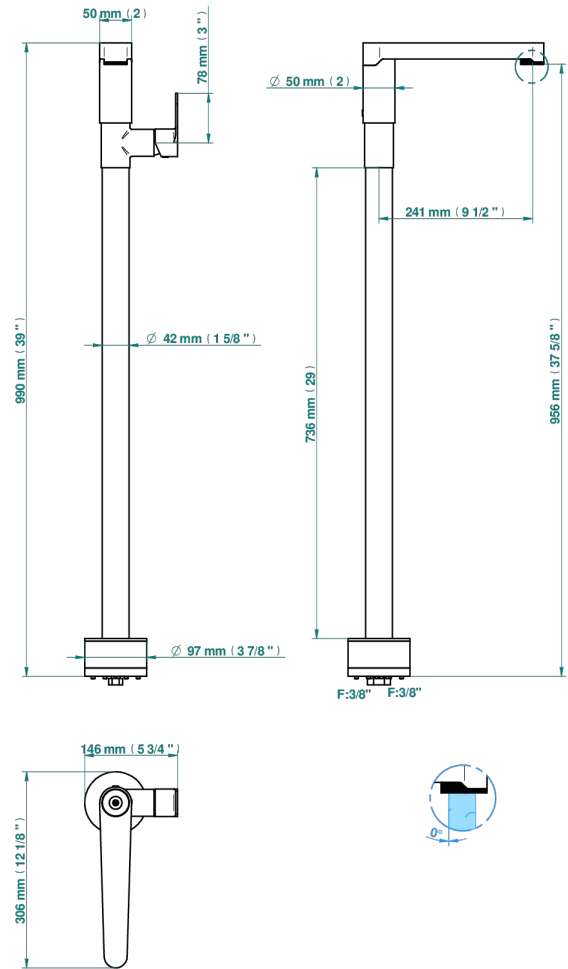

ZOOM.5

U4J-6500S

Monomando de lavabo, fijacion y alimentacion por el suelo

THG[®]
PARIS

15/02/2024

CARACTERÍSTICAS

- Zoom.5
- Monomando de lavabo, fijacion y alimentacion por el suelo

ACABADOS DISPONIBLES

Bronce claro - D01
Cerámica negra mate - D30
Cromo - A02
Dorado - F01
Dorado mate - F07
Dorado pálido - F30

Dorado pálido mate (sin barniz) - F31
Níquel - B01
Níquel mate - C01
Pvd blush - H62
Pvd blush mate - H60
Pvd color latón - H49