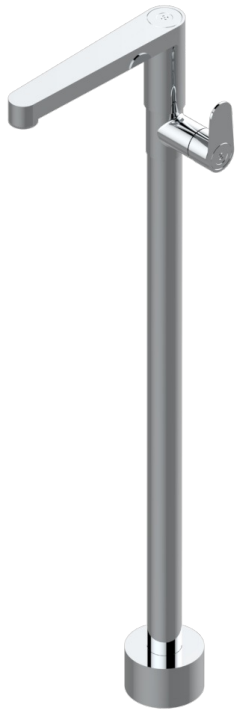

ZOOM.5

U4J-6500S

Monomando de lavabo, fijacion y alimentacion por el suelo

THG[®]
PARIS

15/02/2024

CARACTERÍSTICAS

- Zoom.5
- Monomando de lavabo, fijacion y alimentacion por el suelo

ACABADOS DISPONIBLES

Bronce claro - D01
Cerámica negra mate - D30
Cromo - A02
Dorado - F01
Dorado mate - F07
Dorado pálido - F30

Dorado pálido mate (sin barniz) - F31
Níquel - B01
Níquel mate - C01
Pvd blush - H62
Pvd blush mate - H60
Pvd color latón - H49

Pvd color latón mate - H50
Pvd color níquel - H55
Pvd color níquel mate - H56
Pvd color oro - H52
Pvd color oro mate - H53
Pvd grafito - H64

Pvd grafito mate - H65
Pvd marrón bronce - F33
Pvd marrón bronce mate - F34
Pvd umber - H66
Pvd umber mate - H67