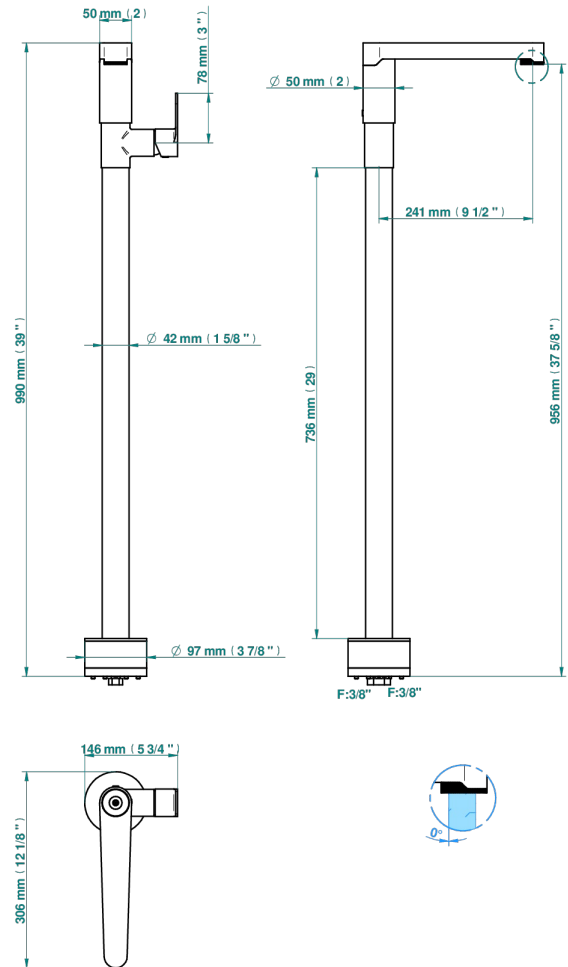

# ZOOM.5

U4J-6500S

Mitigeur de lavabo sur colonne, fixation et alimentation au sol

THG<sup>®</sup>  
PARIS

83451

15/02/2024

## CARACTÉRISTIQUES

- Zoom.5
- Mitigeur de lavabo sur colonne, fixation et alimentation au sol