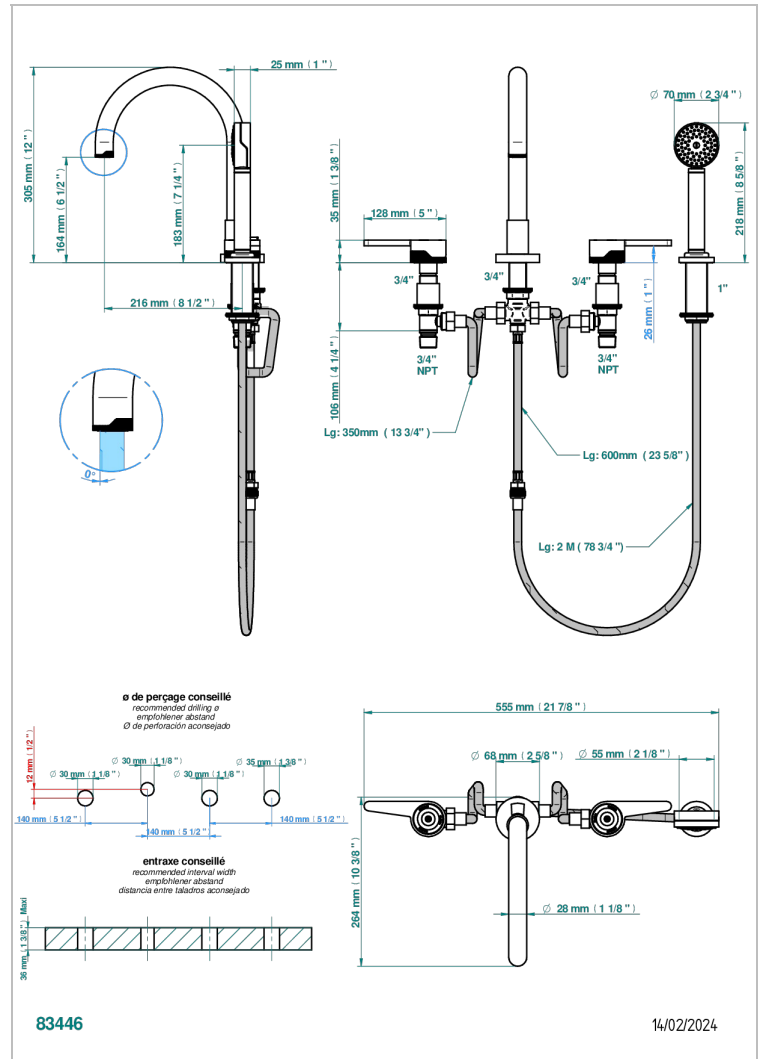

ZOOM.12

U4L-112BSGBHUS

THG[®]
PARIS

Mélangeur bain douche 4 trous sur gorge avec bec haut super goliath à inversion - standard américain

CARACTÉRISTIQUES

- Zoom.12
- Mélangeur bain douche 4 trous sur gorge avec bec haut super goliath à inversion - standard américain

FINITIONS DISPONIBLES

Bronze clair - D01
Chromé - A02
Doré brillant - F01
Doré mat - F07
Nickel brillant - B01
Nickel mat - C01

Noir mat céramique - D30
Or pâle - F30
Or pâle mat - F31
Pvd blush - H62
Pvd blush mat - H60
Pvd couleur bronze brown - F33