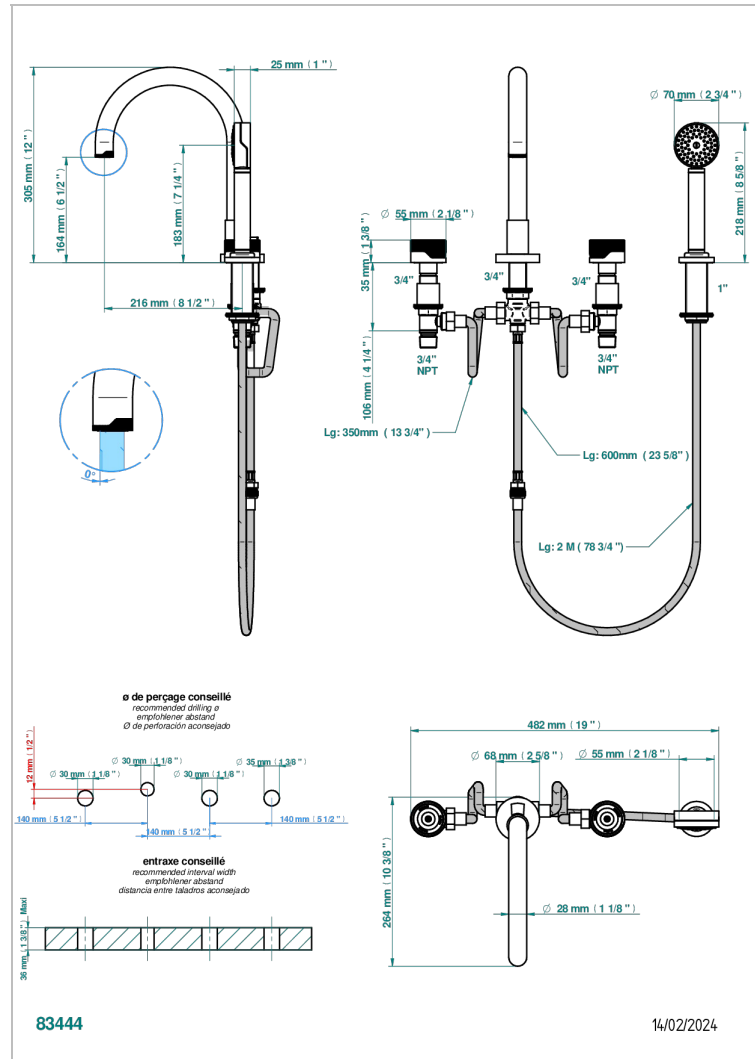

ZOOM.5

U4J-112BSGBHUS

THG[®]
PARIS

Mélangeur bain douche 4 trous sur gorge avec bec haut super goliath à inversion - standard américain

CARACTÉRISTIQUES

- Zoom.5
- Mélangeur bain douche 4 trous sur gorge avec bec haut super goliath à inversion - standard américain

FINITIONS DISPONIBLES

Bronze clair - D01
Chromé - A02
Doré brillant - F01
Doré mat - F07
Nickel brillant - B01
Nickel mat - C01

Noir mat céramique - D30
Or pâle - F30
Or pâle mat - F31
Pvd blush - H62
Pvd blush mat - H60
Pvd couleur bronze brown - F33