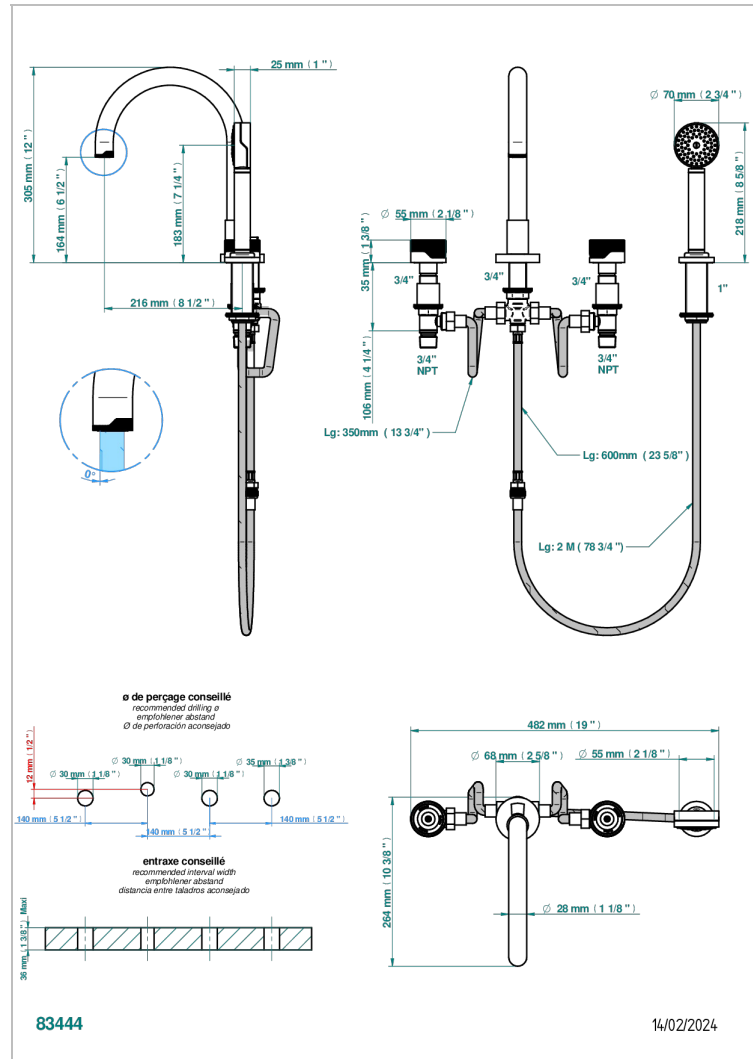

ZOOM.5

U4J-112BSGBHUS

THG[®]
PARIS

Mélangeur bain douche 4 trous sur gorge avec bec haut super goliath à inversion - standard américain

CARACTERÍSTICAS

- Zoom.5
- Mélangeur bain douche 4 trous sur gorge avec bec haut super goliath à inversion - standard américain

ACABADOS DISPONIBLES

Bronce claro - D01
Cerámica negra mate - D30
Cromo - A02
Dorado - F01
Dorado mate - F07
Dorado pálido - F30

Dorado pálido mate (sin barniz) - F31
Níquel - B01
Níquel mate - C01
Pvd blush - H62
Pvd blush mate - H60
Pvd color latón - H49

Pvd color latón mate - H50
Pvd color níquel - H55
Pvd color níquel mate - H56
Pvd color oro - H52
Pvd color oro mate - H53
Pvd grafito - H64

Pvd grafito mate - H65
Pvd marrón bronce - F33
Pvd marrón bronce mate - F34
Pvd umber - H66
Pvd umber mate - H67