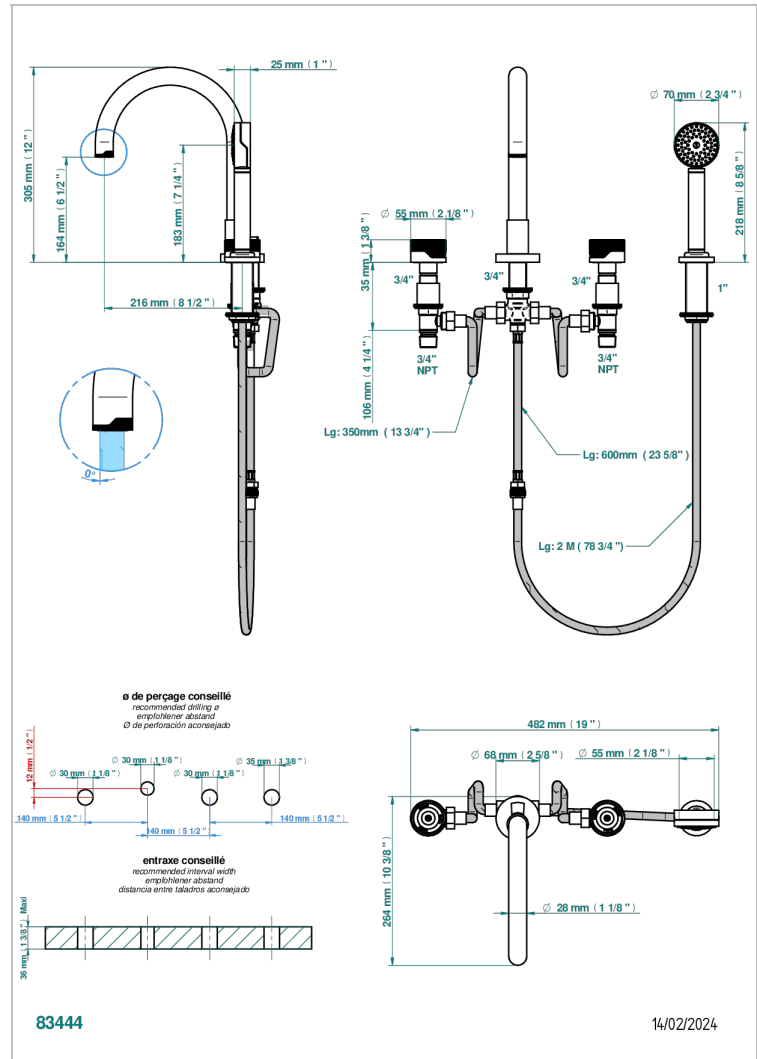

ZOOM.5

U4J-112BSGBH

Batería baÑo/ducha sobre encimera. caÑo super goliath alto, inversor incorporado y teleducha con flexo de 2m y soporte de fijaci3n

CARACTERÍSTICAS

- ACS : 18ACCLY473

ESTÁNDAR

ACABADOS DISPONIBLES

- Bronce claro - D01
- Cerámica negra mate - D30
- Cromo - A02
- Dorado - F01
- Dorado mate - F07
- Dorado pálido - F30

- Dorado pálido mate (sin barniz) - F31
- Níquel - B01
- Níquel mate - C01
- Pvd blush - H62
- Pvd blush mate - H60
- Pvd color lat3n - H49