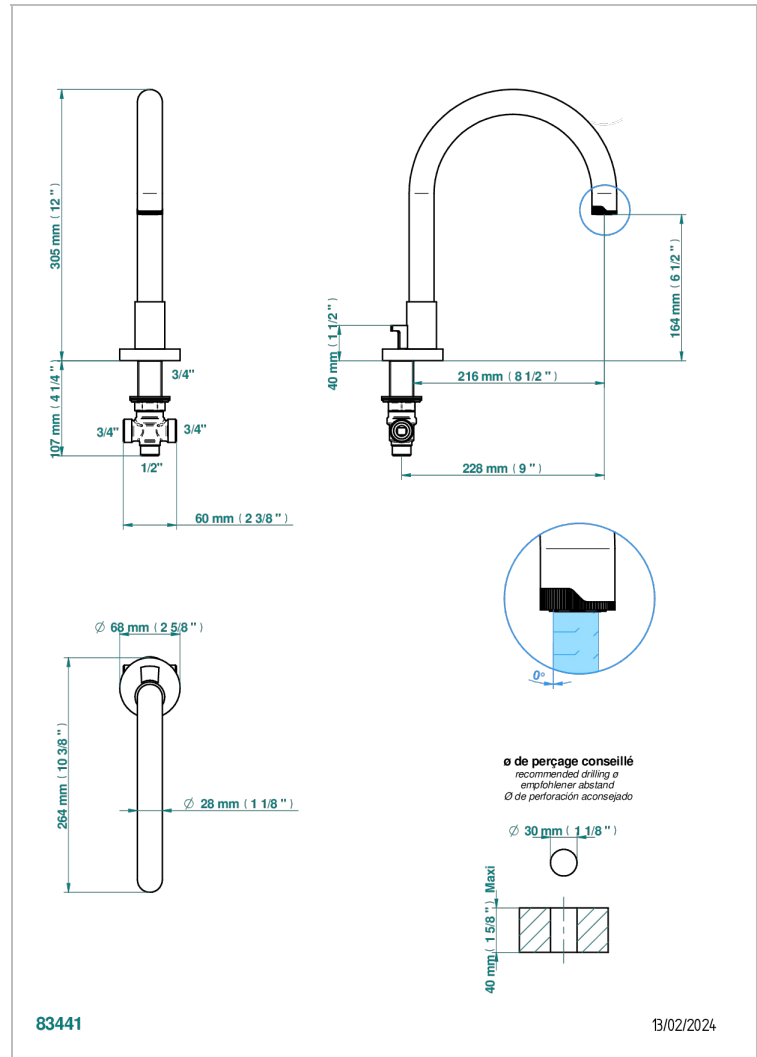

ZOOM.12

U4L-29SGIH

THG[®]
PARIS

Caño alto de bañera super goliath sobre encimera con inversor incorporado

CARACTERÍSTICAS

- Zoom.12
- Caño alto de bañera super goliath sobre encimera con inversor incorporado