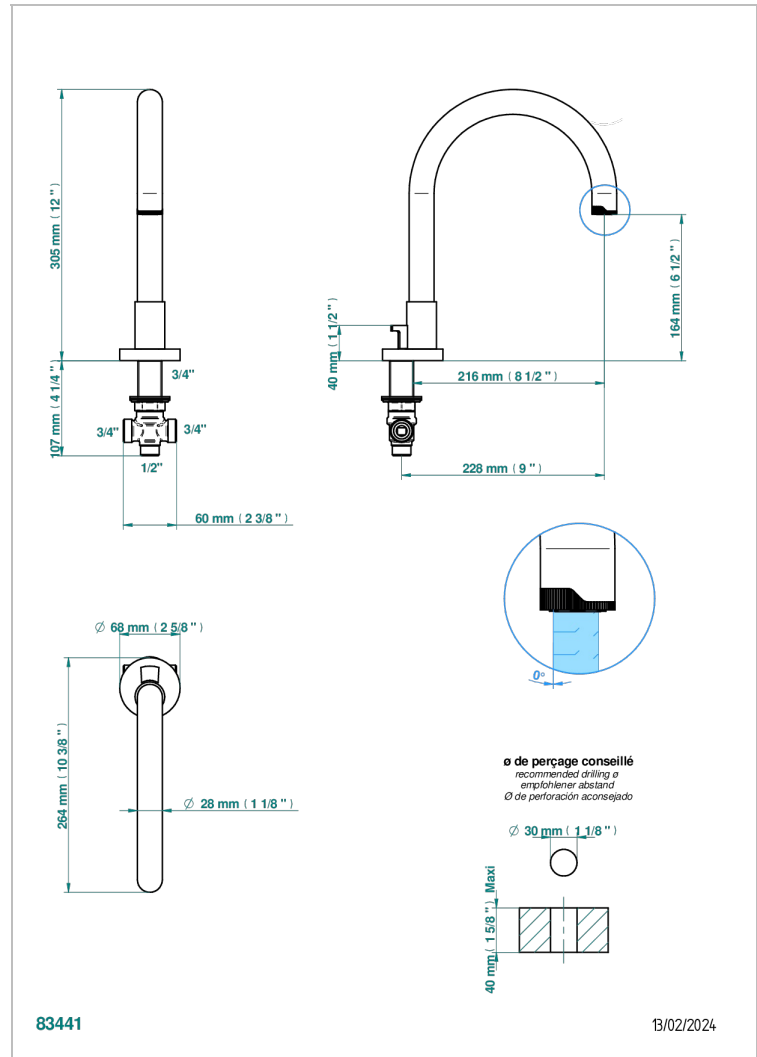

# ZOOM.7

U4K-29SGIH

THG<sup>®</sup>  
PARIS

Bec de bain haut sur gorge super goliath 3/4" à inversion automatique

## CARACTÉRISTIQUES

- Zoom.7
- Bec de bain haut sur gorge super goliath 3/4" à inversion automatique