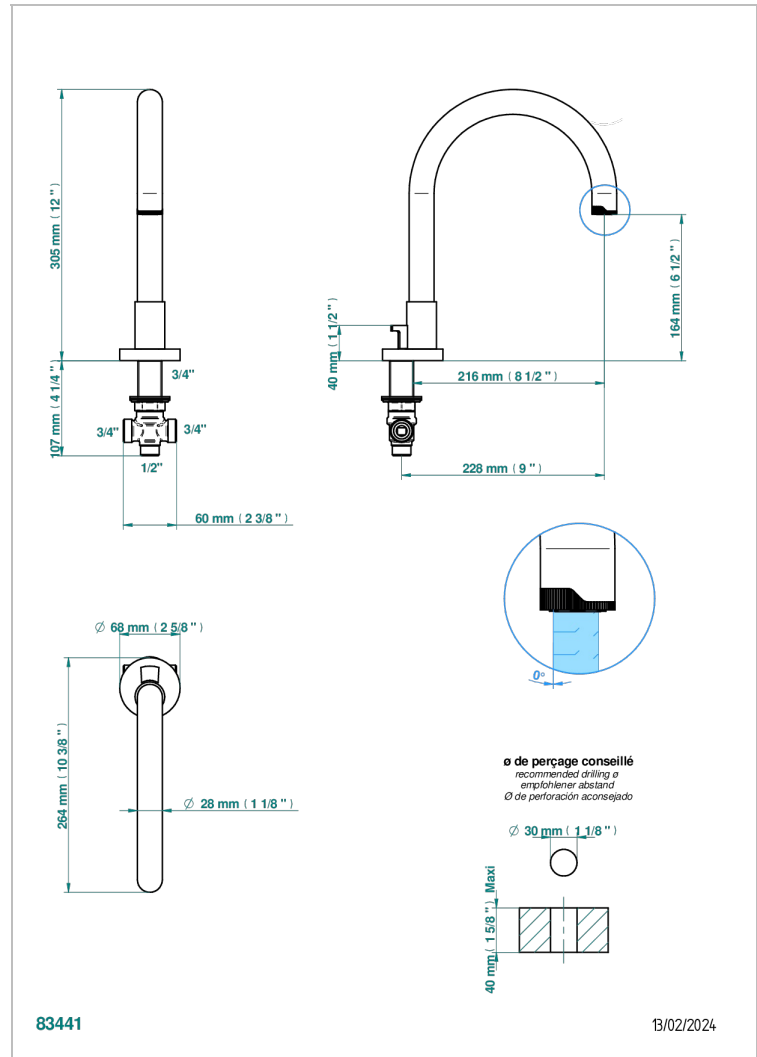

Caño alto de bañera super goliath sobre encimera con inversor incorporado

CARACTERÍSTICAS

- Zoom.7
- Caño alto de bañera super goliath sobre encimera con inversor incorporado

ACABADOS DISPONIBLES

Bronce claro - D01
Cerámica negra mate - D30
Cromo - A02
Dorado - F01
Dorado mate - F07
Dorado pálido - F30