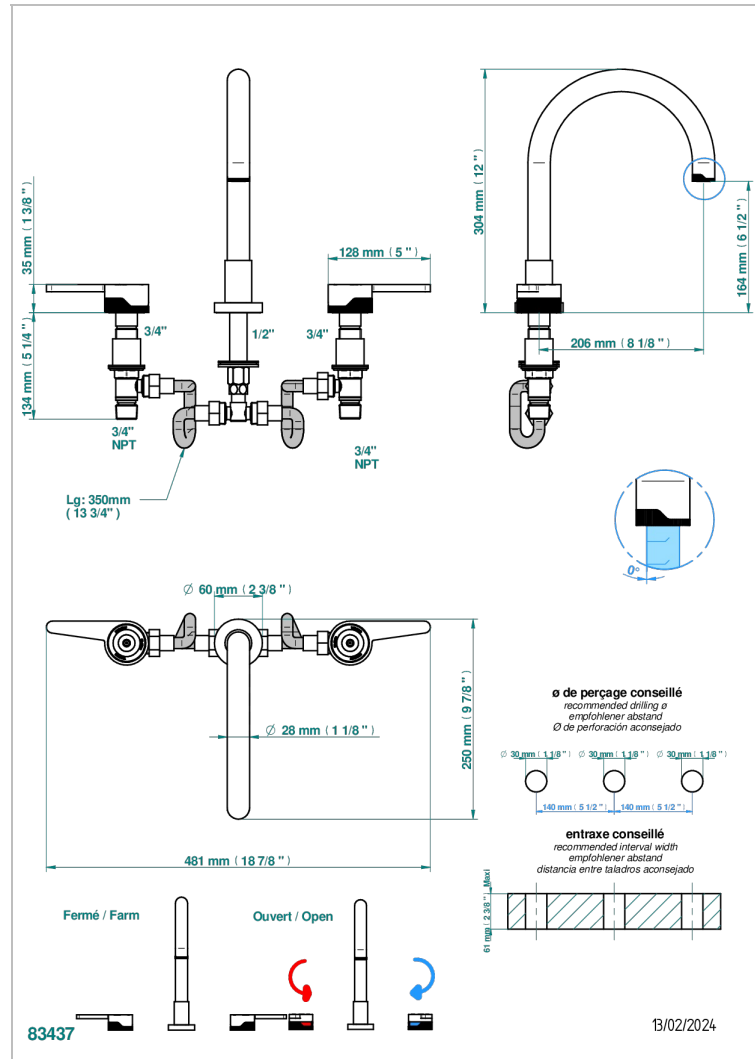

Mélangeur de bain simple sur gorge super goliath, bec haut - standard américain -

### CARACTERÍSTICAS

- Zoom.12
- Mélangeur de bain simple sur gorge super goliath, bec haut - standard américain -