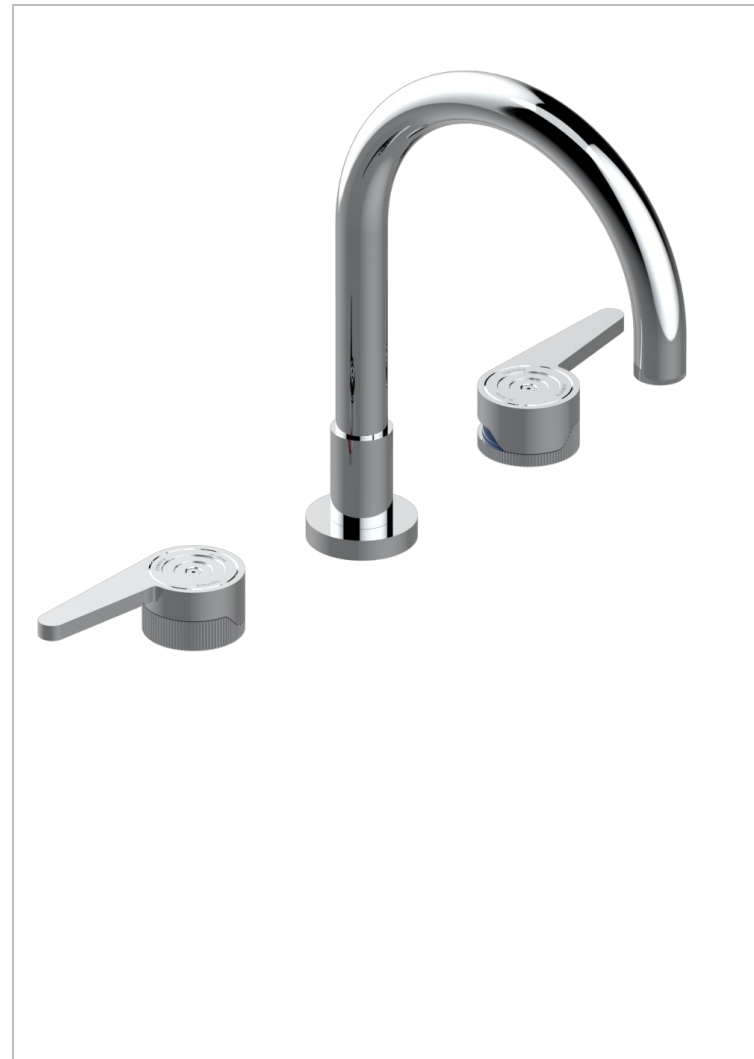

Mélangeur de bain simple sur gorge super goliath, bec haut - standard américain -

### CARACTERÍSTICAS

- Zoom.12
- Mélangeur de bain simple sur gorge super goliath, bec haut - standard américain -

### ACABADOS DISPONIBLES

Bronce claro - D01  
Cerámica negra mate - D30  
Cromo - A02  
Dorado - F01  
Dorado mate - F07  
Dorado pálido - F30

Dorado pálido mate (sin barniz) - F31  
Níquel - B01  
Níquel mate - C01  
Pvd blush - H62  
Pvd blush mate - H60  
Pvd color latón - H49